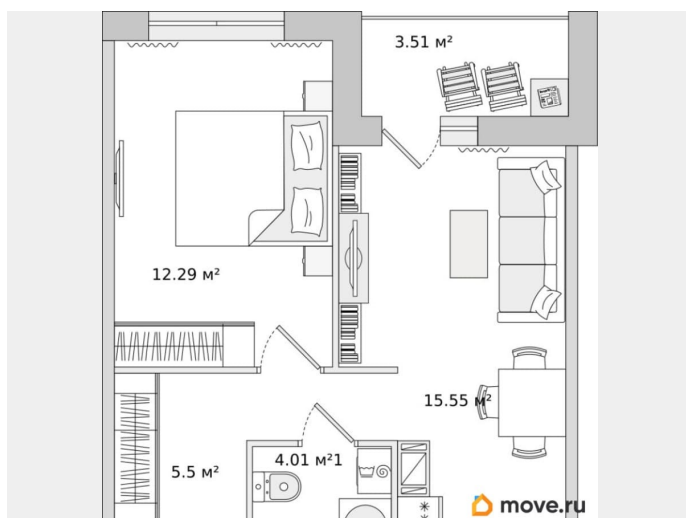

Описание

Продаётся однокомнатная квартира в жилом комплексе ЦДС Dreamline, Корпус 2.8 ЦЕНА УКАЗАНА С УЧЕТОМ СКИДКИ ЗА НАЛИЧНЫЕ. При покупке квартиры без участия агентов дарим сертификат новосела в магазин ХОФФ на сумму 50 000 рублей. Им можно оплатить не более 15% от суммы покупки. Квартиры с чистовой отделкой: на полу ламинат, на стенах обои под покраску, установлены межкомнатные двери, в санузлах везде положена плитка, установлена вся сантехника! ЦДС Дримлайн — это новый ЖК на Парашютной улице. Первая очередь введена в эксплуатацию, дома второй очереди высокой степени готовности! Инфраструктура, около дома: Детский сад для 350 малышей - построен; Школа для 825 учеников - построена; Поликлиника и центр общей врачебной практики в соседнем квартале. В домах есть кладовые, которые можно купить и не устраивать склад на лоджии. Около дома - многоэтажный паркинг. Прямая продажа от застройщика Группы ЦДС! Номер в базе ЦДС: 116037