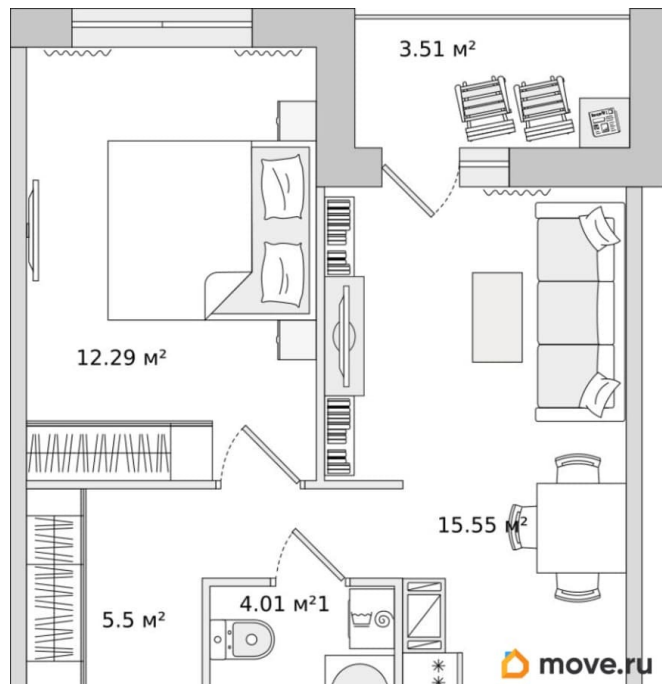

🕒 Создано: 02.04.2026 в 17:28

Обновлено: 02.04.2026 в 16:12

ЦДС, ЦДС

79927164398

Санкт-Петербург, улица Плесецкая, 24

10 140 525 ₹

Санкт-Петербург, улица Плесецкая, 24

Округ

[СПБ, Приморский район](#)

Улица

[улица Плесецкая](#)

Квартира

Количество комнат

1

Высота потолков

2.75 м

Жилая площадь

12.3 м²

Общая площадь

40.86 м²

Этаж

13/17

Детали объекта

Тип сделки

Продам

Раздел

[Квартиры](#)

Квартира в новостройке

да

Год сдачи

3 квартал 2027 г.

для заметок