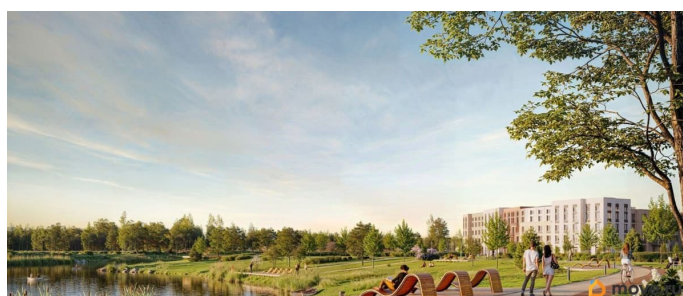

Описание

Цена действует при 100% оплате и на определенные ипотечные программы. Подробности — в отделе продаж по телефону. Продается 1-комнатная квартира в ЖК «Пулково Лейк» на 2 этаже. Общая площадь составляет 40.80 кв. м. Квартира с чистовой отделкой. Жилой комплекс «Пулково Лейк» располагается по адресу Санкт-Петербург, Московский. Пулково Лейк - проект малоэтажной застройки на берегу озера на границе Московского и Пушкинского районов. Школа, детские сады, парк на берегу озера и выезды на Пулковское и Петербургское шоссе. Расположение: • 5 мин на авто до Аэропорта Пулково; • 10 мин на авто до станций метро «Московская»; • 10-15 мин на авто до городов Пушкина, Павловска и Гатчины; • 20 мин на авто до центра Санкт-Петербурга. В рамках проекта будет построена современная школа на 925 мест и 2 детских сада на 160 и 240 мест, выезды на Пулковское и Петербургское шоссе, а также храм рядом со сквером «Пулковский рубеж». Общественное пространство вдоль берега озера превратится во всесезонный парк, в котором найдется место для любых активностей от пробежек, катания на САПах и велосипедах до отдыха в шезлонгах и

любования закатом солнца. Зимой будет работать каток, проложен лыжный маршрут, предусмотрено место для новогодней елки и горок для детей. Для Ваших питомцев - площадка для выгула собак. Преимущества ЖК: • Малоэтажный квартал с благоустроенным променадом. Комфортная городская жизнь в окружении озера и Пулковских высот. • Уникальные опции. Собственные патио на первом этаже, планировки с каминами и спа-зоной, двухуровневые и двухэтажные квартиры. • Удобное расположение в Московском районе. Аэропорт «Пулково», Экспофорум, царские пригороды Петербурга и выезд на КАД - от 7 до 20 минут на авто. • Образовательные возможности для ваших детей. Успеите приобрести квартиру на выгодных условиях! Чтобы узнать подробности, обращайтесь за консультацией по телефону.