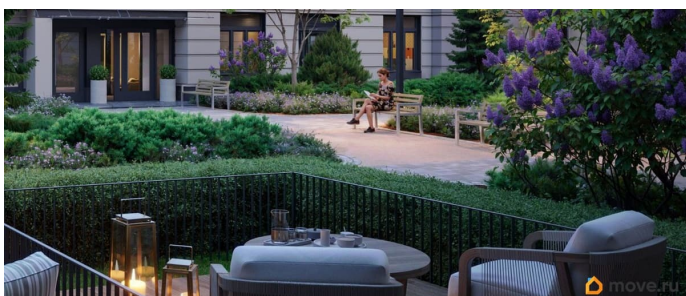

Описание

Цена действует при 100% оплате и на определенные ипотечные программы. Подробности — в отделе продаж по телефону. Продается 1-комнатная квартира в ЖК «Пулково Лейк» на 2 этаже. Общая площадь составляет 40.80 кв. м. Квартира с чистовой отделкой. Жилой комплекс «Пулково Лейк» располагается по адресу Санкт-Петербург, Московский. Пулково Лейк - проект малоэтажной застройки на берегу озера на границе Московского и Пушкинского районов. Школа, детские сады, парк на берегу озера и выезды на Пулковское и Петербургское шоссе. Расположение: • 5 мин на авто до Аэропорта Пулково; • 10 мин на авто до станций метро «Московская»; • 10-15 мин на авто до городов Пушкина, Павловска и Гатчины; • 20 мин на авто до центра Санкт-Петербурга. В рамках проекта будет построена современная школа на 925 мест и 2 детских сада на 160 и 240 мест, выезды на Пулковское и Петербургское шоссе, а также храм рядом со сквером «Пулковский рубеж». Общественное пространство вдоль берега озера превратится во всесезонный парк, в котором найдется место для любых активностей от пробежек, катания на САПах и велосипедах до отдыха в шезлонгах и

любования закатом солнца. Зимой будет работать каток, проложен лыжный маршрут, предусмотрено место для новогодней елки и горок для детей. Для Ваших питомцев - площадка для выгула собак. Преимущества ЖК: • Малоэтажный квартал с благоустроенным променадом. Комфортная городская жизнь в окружении озера и Пулковских высот. • Уникальные опции. Собственные патио на первом этаже, планировки с каминами и спа-зоной, двухуровневые и двухэтажные квартиры. • Удобное расположение в Московском районе. Аэропорт «Пулково», Экспофорум, царские пригороды Петербурга и выезд на КАД - от 7 до 20 минут на авто. • Образовательные возможности для ваших детей. Успеите приобрести квартиру на выгодных условиях! Чтобы узнать подробности, обращайтесь за консультацией по телефону.