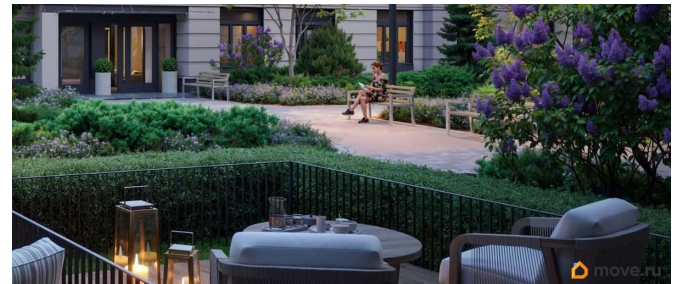

совмещенный

Вид из окна

во двор

Ремонт

<https://spb.move.ru/objects/9287957578>

ЛСР Санкт-Петербург, ЛСР Санкт-Петербург

79330163466

для заметок