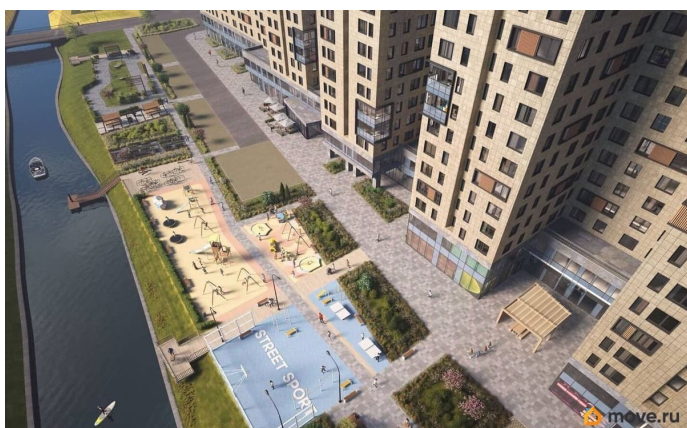

Зеркальная и светлая спальня

КОМНАТНОСТЬ
1-комн.

ПЛОЩАДЬ
39,67 м²

ЭТАЖ
13