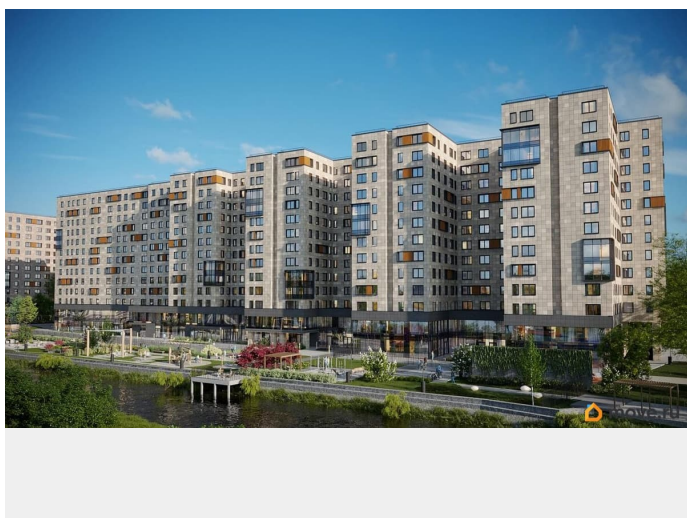

Зеркальная и светлая спальня

КОМНАТНОСТЬ
1-комн.

ПЛОЩАДЬ
39,67 м²

ЭТАЖ
13