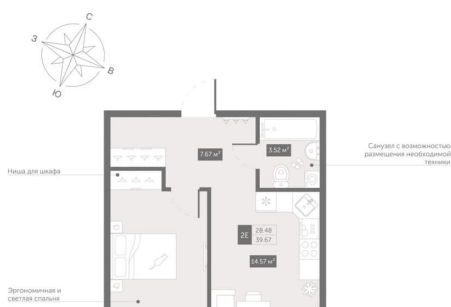

[улица Матроса Железняка](#)

Квартира

Количество комнат

1

Высота потолков

2.6 м

Жилая площадь

13.9 м²

Площадь кухни

14.6 м²

Общая площадь

40.8 м²

Этаж

13/13

Детали объекта

Тип сделки

zoom.ЧЕРНАЯ РЕЧКА

КОМНАТНОСТЬ
1-комн.

ПЛОЩАДЬ
39,67 м²

ЭТАЖ
13

 **move.ru**

на улицу

Ремонт

с отделкой