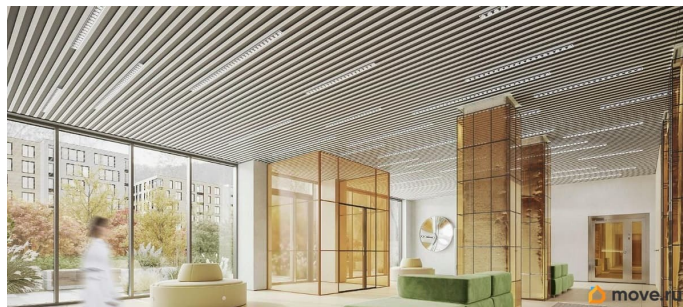

Зеркальная и светлая спальня

КОМНАТНОСТЬ
1-комн.

ПЛОЩАДЬ
39,67 м²

ЭТАЖ
13