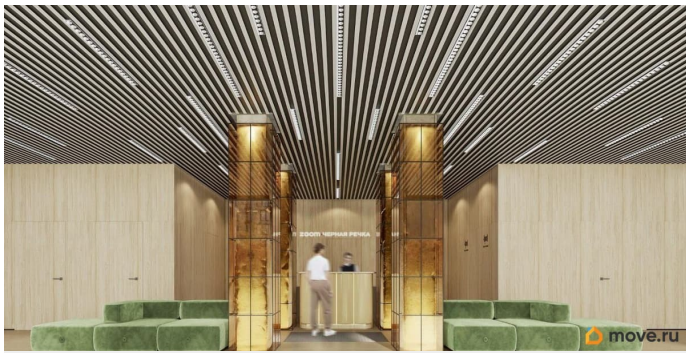

Move.ru - вся недвижимость России