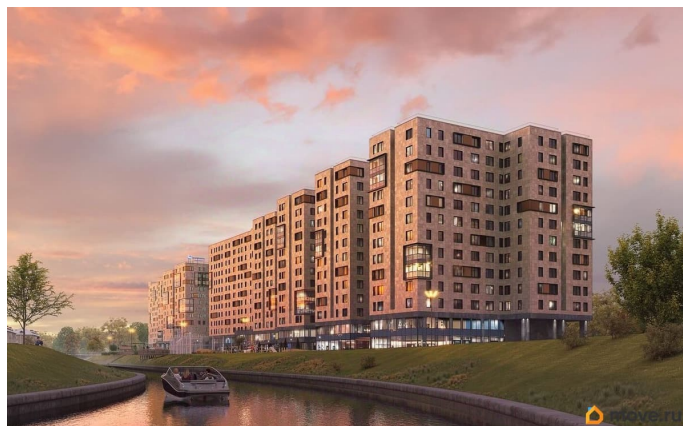

Зеркальная и светлая спальня

КОМНАТНОСТЬ
1-комн.

ПЛОЩАДЬ
39,67 м²

ЭТАЖ
13