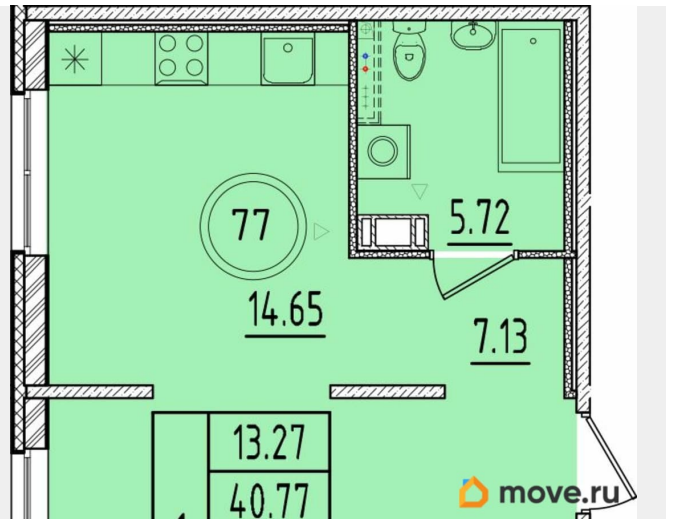

Move.ru - вся недвижимость России