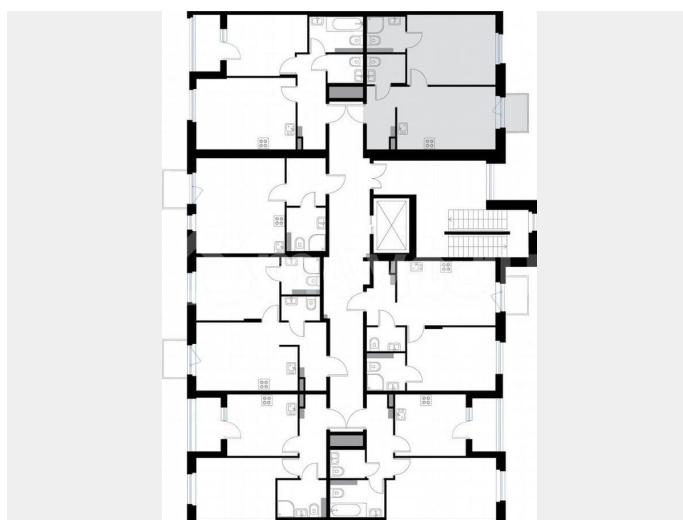

парадной предусмотрены грузопассажирские лифты. Территория жилого комплекса будет огорожена забором. Отдельное внимание в проекте уделено пешеходным маршрутам и общественным пространствам внутри квартала. Каждая секция в «Экографии» имеет свой выход в зеленый двор, закрытый от машин. При этом удобное расположение парковок по внешнему контуру квартала позволяет максимально сократить путь от машины до парадной.

ЭКОГРАФИЯ
КВАРТАЛ У ПЕТЕРГОФА

ПЛОЩАДЬ: 40,9 М²
ОТДЕЛКА: ЧИСТОВАЯ
СДАЧА: 1 КВ. 2026