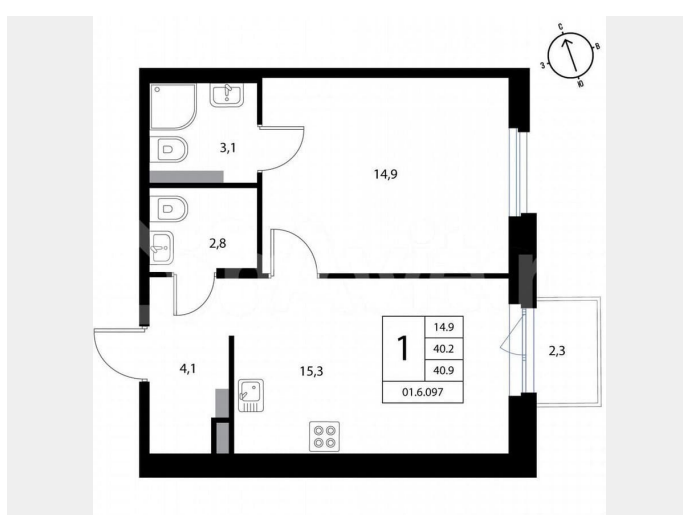

парадной предусмотрены грузопассажирские лифты. Территория жилого комплекса будет огорожена забором. Отдельное внимание в проекте уделено пешеходным маршрутам и общественным пространствам внутри квартала. Каждая секция в «Экографии» имеет свой выход в зеленый двор, закрытый от машин. При этом удобное расположение парковок по внешнему контуру квартала позволяет максимально сократить путь от машины до парадной.

ЭКОГРАФИЯ
КВАРТАЛ У ПЕТЕРГОФА

ПЛОЩАДЬ: 40,9 М²
ОТДЕЛКА: ЧИСТОВАЯ
СДАЧА: 1 КВ. 2026