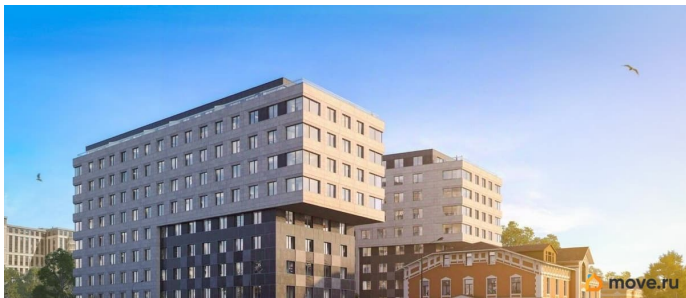

Move.ru - вся недвижимость России