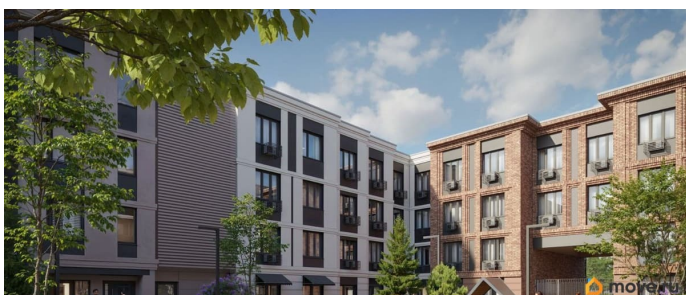

любования закатом солнца. Зимой будет работать каток, проложен лыжный маршрут, предусмотрено место для новогодней елки и горок для детей. Для Ваших питомцев - площадка для выгула собак. Преимущества ЖК: • Малоэтажный квартал с благоустроенным променадом. Комфортная городская жизнь в окружении озера и Пулковских высот. • Уникальные опции. Собственные патио на первом этаже, планировки с каминами и спа-зоной, двухуровневые и двухэтажные квартиры. • Удобное расположение в Московском районе. Аэропорт «Пулково», Экспофорум, царские пригороды Петербурга и выезд на КАД - от 7 до 20 минут на авто. • Образовательные возможности для ваших детей. Успеите приобрести квартиру на выгодных условиях! Чтобы узнать подробности, обращайтесь за консультацией по телефону.