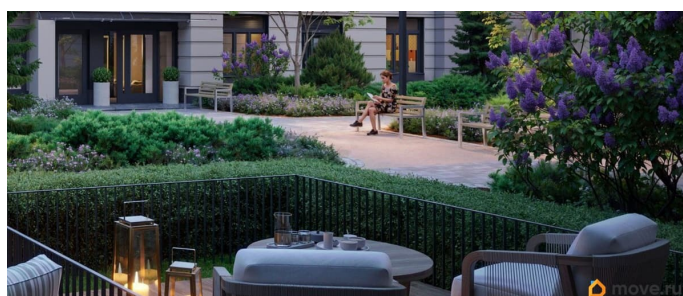

любования закатом солнца. Зимой будет работать каток, проложен лыжный маршрут, предусмотрено место для новогодней елки и горок для детей. Для Ваших питомцев - площадка для выгула собак. Преимущества ЖК: • Малоэтажный квартал с благоустроенным променадом. Комфортная городская жизнь в окружении озера и Пулковских высот. • Уникальные опции. Собственные патио на первом этаже, планировки с каминами и спа-зоной, двухуровневые и двухэтажные квартиры. • Удобное расположение в Московском районе. Аэропорт «Пулково», Экспофорум, царские пригороды Петербурга и выезд на КАД - от 7 до 20 минут на авто. • Образовательные возможности для ваших детей. Успеите приобрести квартиру на выгодных условиях! Чтобы узнать подробности, обращайтесь за консультацией по телефону.