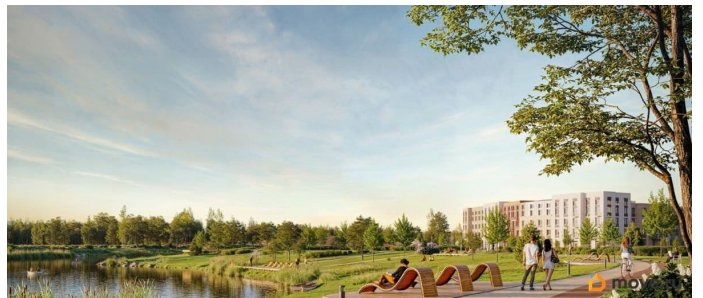

Описание

Цена действует при 100% оплате и на определенные ипотечные программы. Подробности — в отделе продаж по телефону. Продается 1-комнатная квартира в ЖК «Пулково Лейк» на 1 этаже. Общая площадь составляет 40.00 кв. м. Квартира с чистовой отделкой. Жилой комплекс «Пулково Лейк» располагается по адресу Санкт-Петербург, Московский. Пулково Лейк - проект малоэтажной застройки на берегу озера на границе Московского и Пушкинского районов. Школа, детские сады, парк на берегу озера и выезды на Пулковское и Петербургское шоссе. Расположение: • 5 мин на авто до Аэропорта Пулково; • 10 мин на авто до станций метро «Московская»; • 10-15 мин на авто до городов Пушкина, Павловска и Гатчины; • 20 мин на авто до центра Санкт-Петербурга. В рамках проекта будет построена современная школа на 925 мест и 2 детских сада на 160 и 240 мест, выезды на Пулковское и Петербургское шоссе, а также храм рядом со сквером «Пулковский рубеж». Общественное пространство вдоль берега озера превратится во всесезонный парк, в котором найдется место для любых активностей от пробежек, катания на САПах и велосипедах до отдыха в шезлонгах и

любования закатом солнца. Зимой будет работать каток, проложен лыжный маршрут, предусмотрено место для новогодней елки и горок для детей. Для Ваших питомцев - площадка для выгула собак. Преимущества ЖК: • Малоэтажный квартал с благоустроенным променадом. Комфортная городская жизнь в окружении озера и Пулковских высот. • Уникальные опции. Собственные патио на первом этаже, планировки с каминами и спа-зоной, двухуровневые и двухэтажные квартиры. • Удобное расположение в Московском районе. Аэропорт «Пулково», Экспофорум, царские пригороды Петербурга и выезд на КАД - от 7 до 20 минут на авто. • Образовательные возможности для ваших детей. Успеите приобрести квартиру на выгодных условиях! Чтобы узнать подробности, обращайтесь за консультацией по телефону.