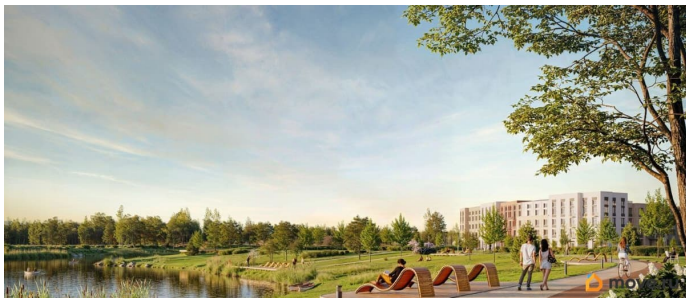

Описание

Цена действует при 100% оплате и на определенные ипотечные программы. Подробности — в отделе продаж по телефону. Продается 1-комнатная квартира в ЖК «Пулково Лейк» на 1 этаже. Общая площадь составляет 40.00 кв. м. Квартира с чистовой отделкой. Жилой комплекс «Пулково Лейк» располагается по адресу Санкт-Петербург, Московский. Пулково Лейк - проект малоэтажной застройки на берегу озера на границе Московского и Пушкинского районов. Школа, детские сады, парк на берегу озера и выезды на Пулковское и Петербургское шоссе. Расположение: • 5 мин на авто до Аэропорта Пулково; • 10 мин на авто до станций метро «Московская»; • 10-15 мин на авто до городов Пушкина, Павловска и Гатчины; • 20 мин на авто до центра Санкт-Петербурга. В рамках проекта будет построена современная школа на 925 мест и 2 детских сада на 160 и 240 мест, выезды на Пулковское и Петербургское шоссе, а также храм рядом со сквером «Пулковский рубеж». Общественное пространство вдоль берега озера превратится во всесезонный парк, в котором найдется место для любых активностей от пробежек, катания на САПах и велосипедах до отдыха в шезлонгах и

любования закатом солнца. Зимой будет работать каток, проложен лыжный маршрут, предусмотрено место для новогодней елки и горок для детей. Для Ваших питомцев - площадка для выгула собак. Преимущества ЖК: • Малоэтажный квартал с благоустроенным променадом. Комфортная городская жизнь в окружении озера и Пулковских высот. • Уникальные опции. Собственные патио на первом этаже, планировки с каминами и спа-зоной, двухуровневые и двухэтажные квартиры. • Удобное расположение в Московском районе. Аэропорт «Пулково», Экспофорум, царские пригороды Петербурга и выезд на КАД - от 7 до 20 минут на авто. • Образовательные возможности для ваших детей. Успеите приобрести квартиру на выгодных условиях! Чтобы узнать подробности, обращайтесь за консультацией по телефону.