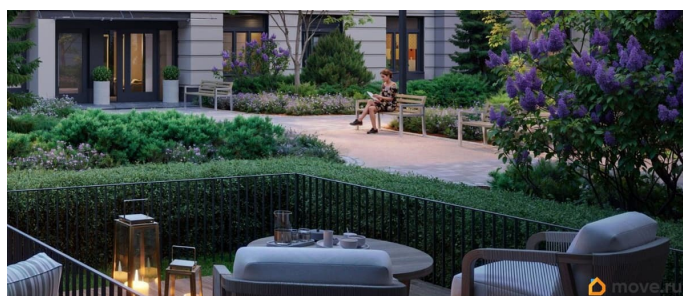

любования закатом солнца. Зимой будет работать каток, проложен лыжный маршрут, предусмотрено место для новогодней елки и горок для детей. Для Ваших питомцев - площадка для выгула собак. Преимущества ЖК: • Малоэтажный квартал с благоустроенным променадом. Комфортная городская жизнь в окружении озера и Пулковских высот. • Уникальные опции. Собственные патио на первом этаже, планировки с каминами и спа-зоной, двухуровневые и двухэтажные квартиры. • Удобное расположение в Московском районе. Аэропорт «Пулково», Экспофорум, царские пригороды Петербурга и выезд на КАД - от 7 до 20 минут на авто. • Образовательные возможности для ваших детей. Успеите приобрести квартиру на выгодных условиях! Чтобы узнать подробности, обращайтесь за консультацией по телефону.