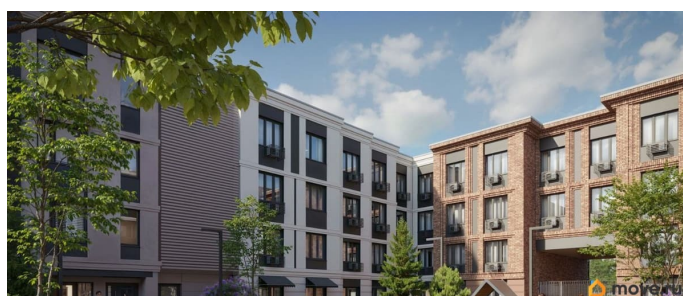

любования закатом солнца. Зимой будет работать каток, проложен лыжный маршрут, предусмотрено место для новогодней елки и горок для детей. Для Ваших питомцев - площадка для выгула собак. Преимущества ЖК: • Малоэтажный квартал с благоустроенным променадом. Комфортная городская жизнь в окружении озера и Пулковских высот. • Уникальные опции. Собственные патио на первом этаже, планировки с каминами и спа-зоной, двухуровневые и двухэтажные квартиры. • Удобное расположение в Московском районе. Аэропорт «Пулково», Экспофорум, царские пригороды Петербурга и выезд на КАД - от 7 до 20 минут на авто. • Образовательные возможности для ваших детей. Успеите приобрести квартиру на выгодных условиях! Чтобы узнать подробности, обращайтесь за консультацией по телефону.