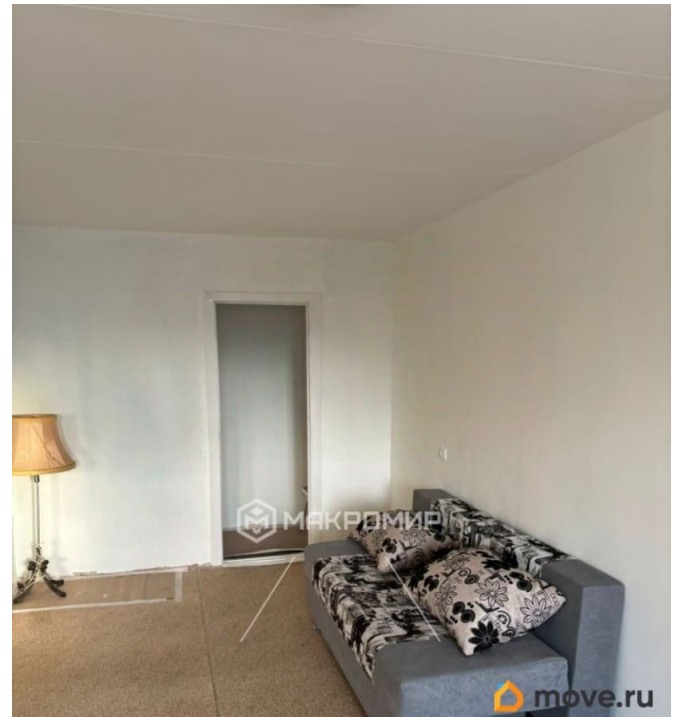

🕒 Создано: 09.03.2026 в 11:23

🔄 Обновлено: 01.04.2026 в 18:17

**Санкт-Петербург, Стародеревенская
улица, 18**

8 900 000 ₹

Санкт-Петербург, Стародеревенская улица, 18

Округ

[СПБ, Приморский район](#)

Улица

[улица Стародеревенская](#)

Квартира

Количество комнат

1

Жилая площадь

18.2 м²

Площадь кухни

8 м²

Общая площадь

40 м²

Этаж

5/14

Детали объекта

Тип сделки

Продам

Раздел

[Квартиры](#)

Тип балкона

ЛОДЖИЯ

Тип санузла

<https://spb.move.ru/objects/9291795718>

Сергей Ситников, МАКРОМИР

НЕДВИЖИМОСТЬ

79893575630

для заметок