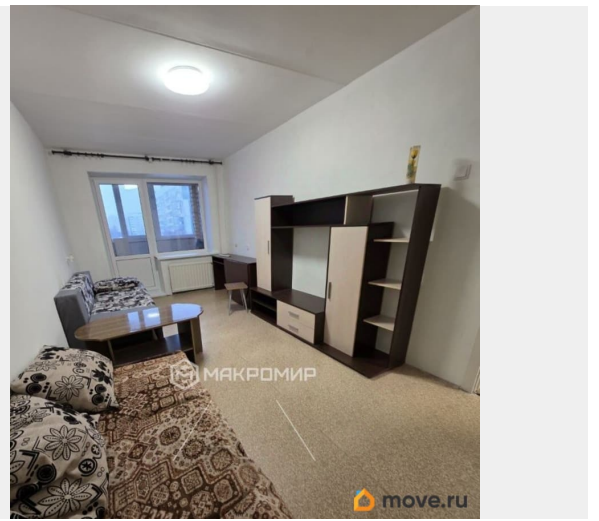

возможна ипотека, лифт

Описание

Арт. 58988295 Продается просторная квартира в кирпичном доме у метро Старая деревня .10минут пешком, в лучшем приморском районе города ,рядом парки, магазины, фитнес, съезд на ЗСД, до центра 5км .В доме консьерж, . Лоджия 5 метров застекленная . Есть гардеробная комната и ниша в коридоре. Дом ЖСК .В квартире сделан косметический ремонт.