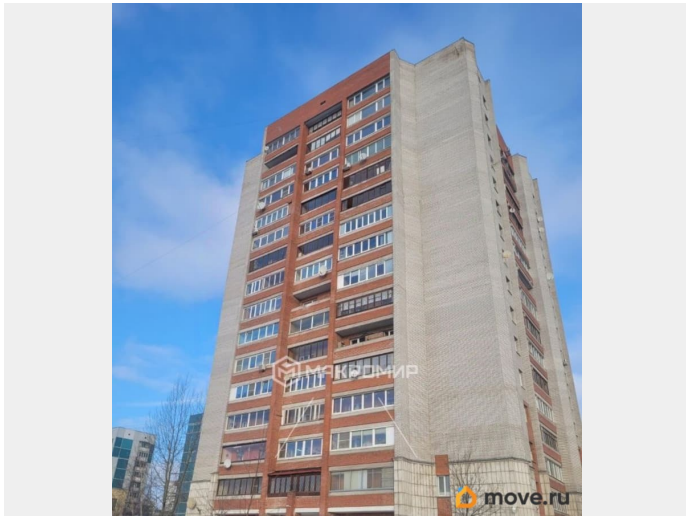

🕒 Создано: 09.03.2026 в 11:23

🔄 Обновлено: 01.04.2026 в 18:17

**Санкт-Петербург, Стародеревенская
улица, 18**

8 900 000 ₹

Санкт-Петербург, Стародеревенская улица, 18

Округ

[СПБ, Приморский район](#)

Улица

возможна ипотека, лифт

Описание

Арт. 58988295 Продается просторная квартира в кирпичном доме у метро Старая деревня .10минут пешком, в лучшем приморском районе города ,рядом парки, магазины, фитнес, съезд на ЗСД, до центра 5км .В доме консьерж, . Лоджия 5 метров застекленная . Есть гардеробная комната и ниша в коридоре. Дом ЖСК .В квартире сделан косметический ремонт.