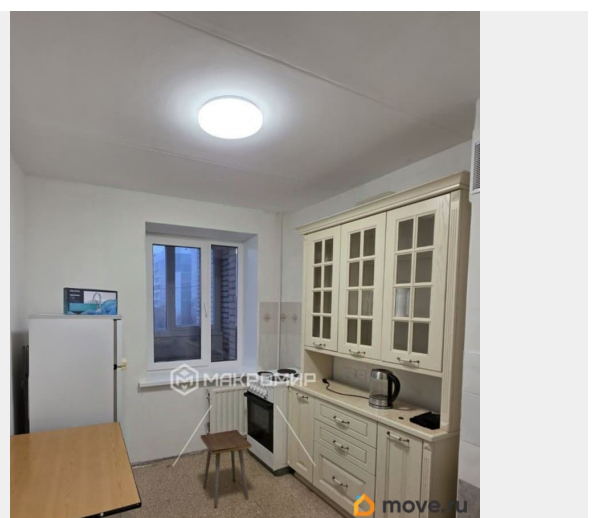

возможна ипотека, лифт

Описание

Арт. 58988295 Продается просторная квартира в кирпичном доме у метро Старая деревня .10минут пешком, в лучшем приморском районе города ,рядом парки, магазины, фитнес, съезд на ЗСД, до центра 5км .В доме консьерж, . Лоджия 5 метров застекленная . Есть гардеробная комната и ниша в коридоре. Дом ЖСК .В квартире сделан косметический ремонт.