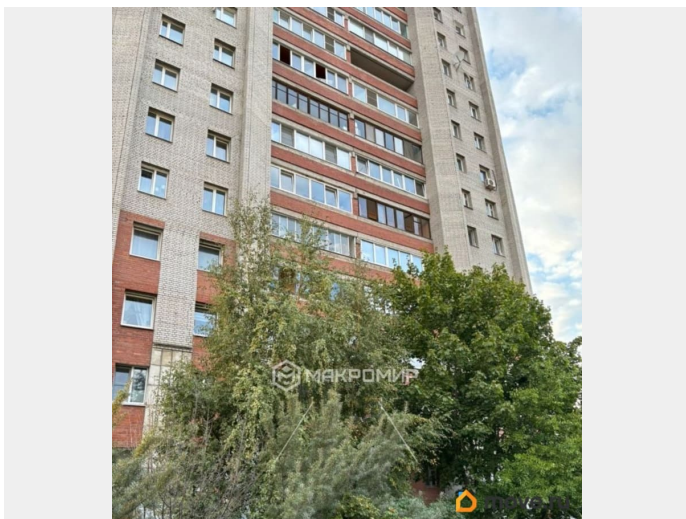

🕒 Создано: 09.03.2026 в 11:23

🔄 Обновлено: 01.04.2026 в 18:17

**Санкт-Петербург, Стародеревенская
улица, 18**

8 900 000 ₹

Санкт-Петербург, Стародеревенская улица, 18

Округ

[СПБ, Приморский район](#)

Улица

возможна ипотека, лифт

Описание

Арт. 58988295 Продается просторная квартира в кирпичном доме у метро Старая деревня .10минут пешком, в лучшем приморском районе города ,рядом парки, магазины, фитнес, съезд на ЗСД, до центра 5км .В доме консьерж, . Лоджия 5 метров застекленная . Есть гардеробная комната и ниша в коридоре. Дом ЖСК .В квартире сделан косметический ремонт.