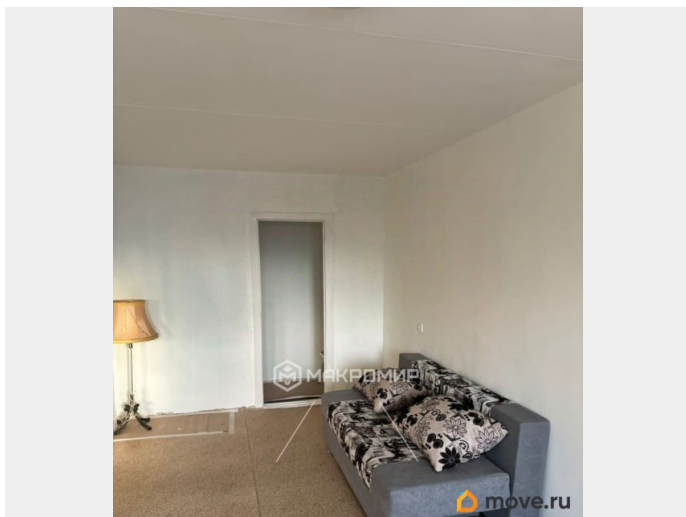

возможна ипотека, лифт

Описание

Арт. 58988295 Продается просторная квартира в кирпичном доме у метро Старая деревня .10минут пешком, в лучшем приморском районе города ,рядом парки, магазины, фитнес, съезд на ЗСД, до центра 5км .В доме консьерж, . Лоджия 5 метров застекленная . Есть гардеробная комната и ниша в коридоре. Дом ЖСК .В квартире сделан косметический ремонт.