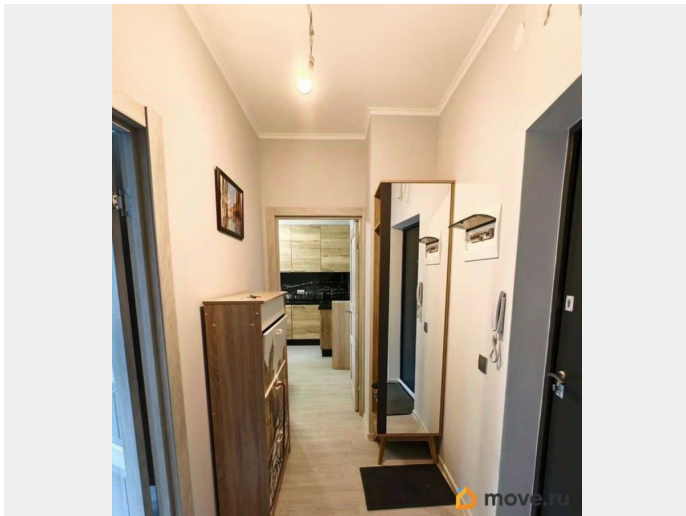

Год сдачи

3 квартал 2022 г.

лифт, парковка

Описание

Продается уютная однокомнатная квартира с евро-ремонтom на 6 этаже монолитного дома. Просторная кухня площадью 17 м² оснащена необходимой техникой, включая холодильник и стиральную машину. Комната светлая и функциональная, с выходом на застекленную лоджию. Дом оборудован пассажирским и грузовым лифтами, что обеспечивает удобство перемещения. В подъезде чисто и аккуратно, установлены современные информационные панели. Во дворе закрытая территория с обустроенной детской площадкой и подземной парковкой. Из окон открывается вид во двор, создавая атмосферу уединенности и спокойствия. Прямая продажа !