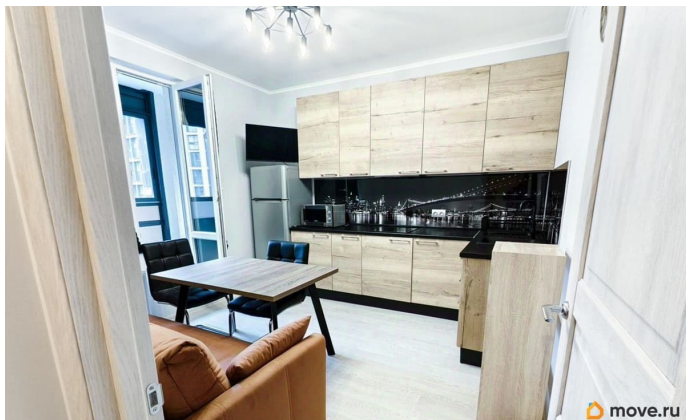

[СПБ, Приморский район](#)

Улица

[улица Планерная](#)

Квартира

Количество комнат

1

Площадь кухни

17 м²

Год сдачи

3 квартал 2022 г.

лифт, парковка

Описание

Продается уютная однокомнатная квартира с евро-ремонтom на 6 этаже монолитного дома. Просторная кухня площадью 17 м² оснащена необходимой техникой, включая холодильник и стиральную машину. Комната светлая и функциональная, с выходом на застекленную лоджию. Дом оборудован пассажирским и грузовым лифтами, что обеспечивает удобство перемещения. В подъезде чисто и аккуратно, установлены современные информационные панели. Во дворе закрытая территория с обустроенной детской площадкой и подземной парковкой. Из окон открывается вид во двор, создавая атмосферу уединенности и спокойствия. Прямая продажа !