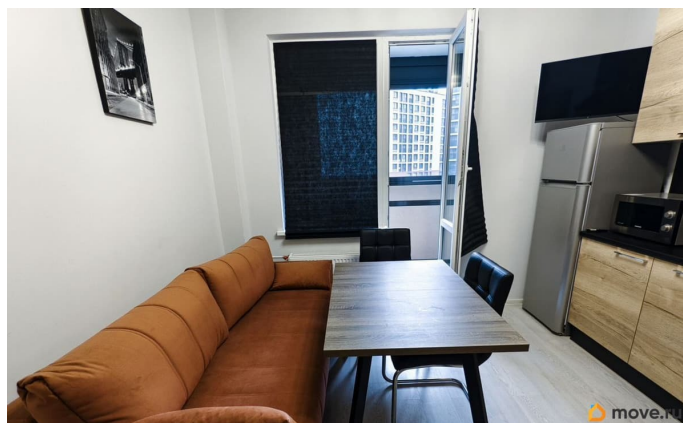

[Квартиры](#)

Тип балкона

лоджия

Вид из окна

во двор

Квартира в новостройке

да

для заметок

Год сдачи

3 квартал 2022 г.

лифт, парковка

Описание

Продается уютная однокомнатная квартира с евро-ремонтom на 6 этаже монолитного дома. Просторная кухня площадью 17 м² оснащена необходимой техникой, включая холодильник и стиральную машину. Комната светлая и функциональная, с выходом на застекленную лоджию. Дом оборудован пассажирским и грузовым лифтами, что обеспечивает удобство перемещения. В подъезде чисто и аккуратно, установлены современные информационные панели. Во дворе закрытая территория с обустроенной детской площадкой и подземной парковкой. Из окон открывается вид во двор, создавая атмосферу уединенности и спокойствия. Прямая продажа !