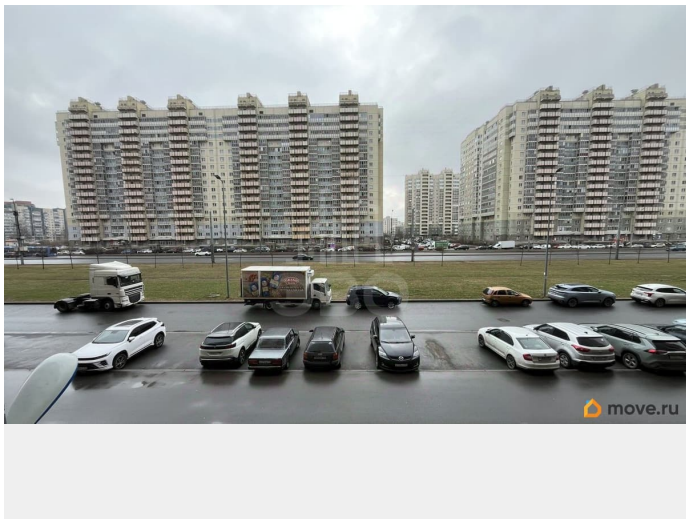

Move.ru - вся недвижимость России