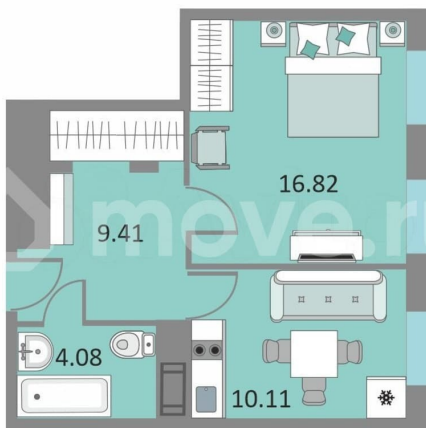

современные системы видеонаблюдения и безбарьерного доступа. В инфраструктуре отеля функционирует видовой ресторан с террасой, фитнес центр, зона коворкинга, прачечная, магазин 24 часа, кафе-бар для вечернего отдыха. Благодаря тщательно продуманной архитектурной концепции и местоположению, из большинства номеров открывается панорамный вид на Ивановский карьер, а увеличенные окна, высотой 1,85 м. создают в помещениях ощущение пространства, полного воздуха и света. Все апартаменты сдаются с отделкой «под ключ», обеспечивая готовность к переезду сразу после приобретения. Также есть возможность приобрести номер с меблировкой, и даже с «арендатором». В отеле возможно, как собственное проживание, так и сдача помещений в аренду от Управляющей компании «Начало».