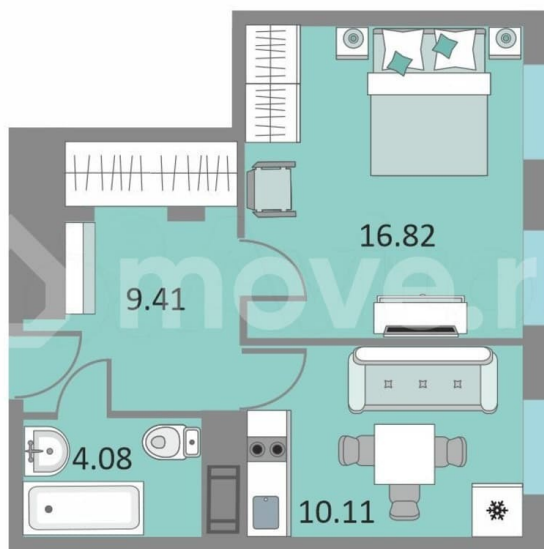

Отдел продаж, Апартамент-отель Начало
89251234567

Создано: 17.02.2026 в 01:19

Обновлено: 04.04.2026 в 01:23

Санкт-Петербург, ул. Варфоломеевская, 6
7 969 709 ₺

Санкт-Петербург, ул. Варфоломеевская, 6

Улица

[улица Варфоломеевская](#)

Квартира

Количество комнат

1

Общая площадь

40 м²

Этаж

5/13

Детали объекта

Тип сделки

Продам

Раздел

[Квартиры](#)

Квартира в новостройке

да

Описание

Апарт-отель «Начало» - это апартаменты для жизни и инвестиций! Готовый апарт-отель категории три звезды введён в эксплуатацию в ноябре 2022 года. Три корпуса апарт-отеля объединены единой входной группой с зоной лобби и ресепшен, в здании предусмотрена круглосуточная охрана и установлены

для заметок