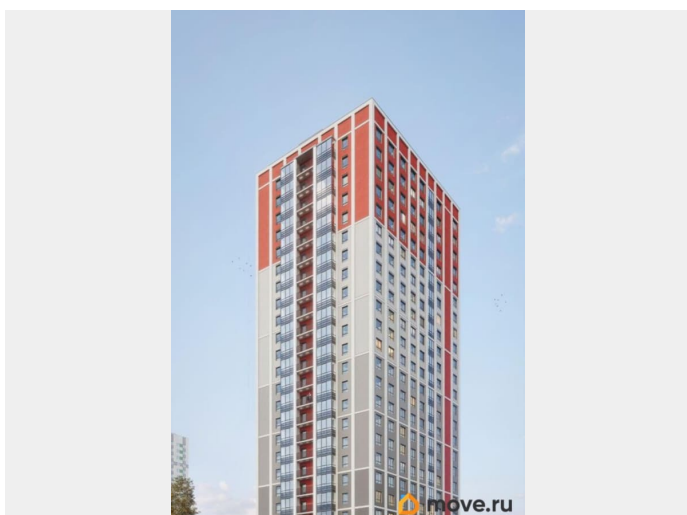

стильные фасады от известного архитектурного бюро, панорамное остекление с потрясающими видами на заказник, дизайнерские лобби и скоростные бесшумные лифты, дома 7-25 этажей с небольшим количеством соседей на этаже. Безопасность: территория квартала закрыта для посторонних и автомобилей. Доступ на территорию осуществляется по индивидуальным магнитным ключам. В квартале действуют современные системы видеонаблюдения. Паркинг: на территории предусмотрен многоуровневый паркинг, а так же гостевая парковка.