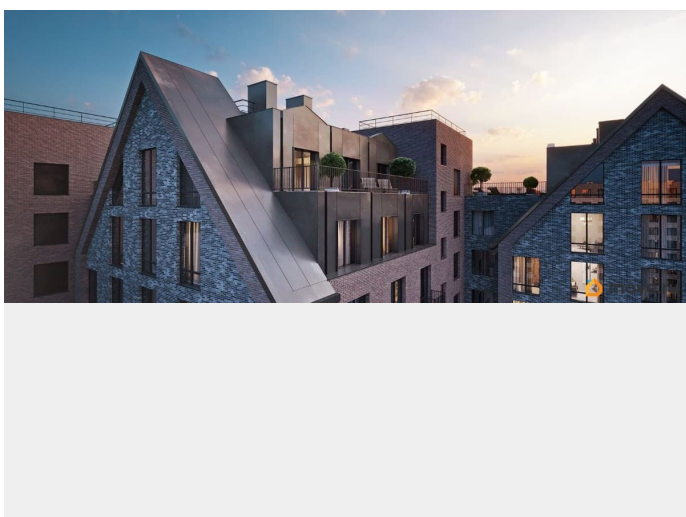

ОСТРОВ ПЕРВЫХ
МАТИСОВ ОСТРОВ

КОЛ-ВО КОМНАТ   СЕКЦИЯ   КОРПУС   ПЛОЩАДЬ

The floor plan shows a layout with several rooms. The areas are labeled with numbers: 4.49, 6.05, 3.10, 11.11, and 16.44. A north arrow is located in the top left corner of the plan.