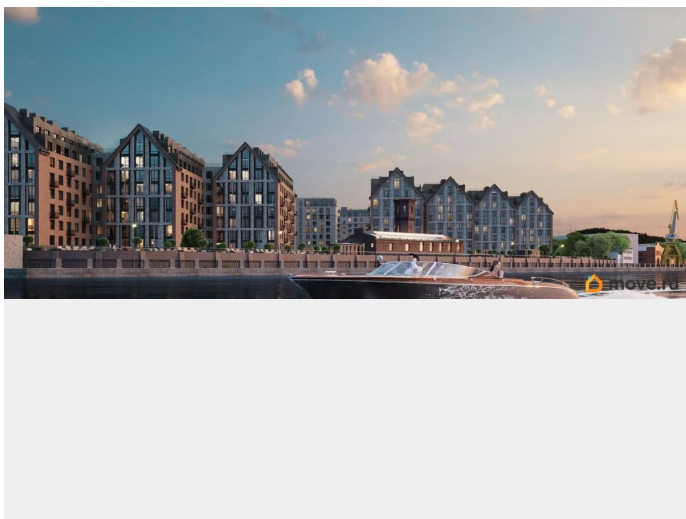

ОСТРОВ ПЕРВЫХ
МАТИСОВ ОСТРОВ

КОЛ-ВО КОМНАТ   СЕКЦИЯ   КОРПУС   ПЛОЩАДЬ

The floor plan shows a layout with several rooms. The areas are labeled with numbers: 4.49, 6.05, 3.10, 11.11, and 16.44. A north arrow is located in the top left corner of the plan.