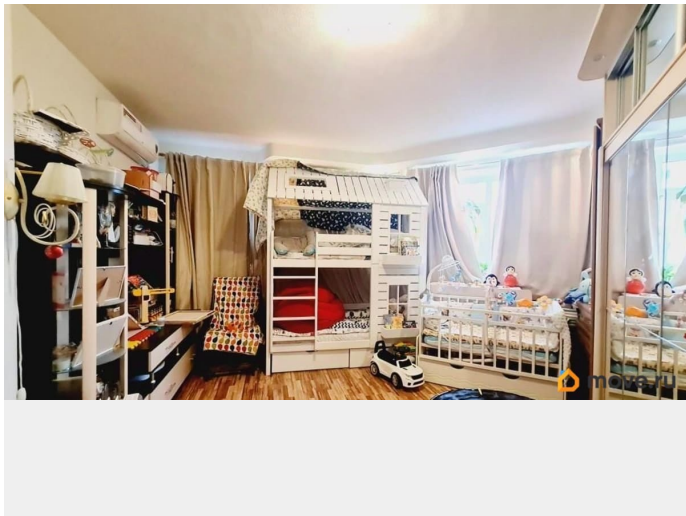

## Описание

В продаже однокомнатная квартира, расположенная на 4-ом этаже 16-ти этажного многоквартирного жилого дома 2006 года постройки. Общая площадь без учёта лоджии составляет 41,1 кв.м. Вместительная комната 19,6 кв.м, удобная кладовая, просторная кухня 11,6 кв.м, совмещённый сан.узел. Удобное расположение квартиры на этаже. Хорошие дружелюбные соседи. Окна квартиры выходят на западную сторону в зелёный двор, где есть детская площадка. Рядом с домом протекает речка Сосновка. Вблизи дома вся нужная инфраструктура: детские сады, школы, ТЦ, магазины, аптеки и т.д. Один собственник. Без обременений и долгов за к/у. Вся цена в договоре. Показы по договорённости в любое удобное время.