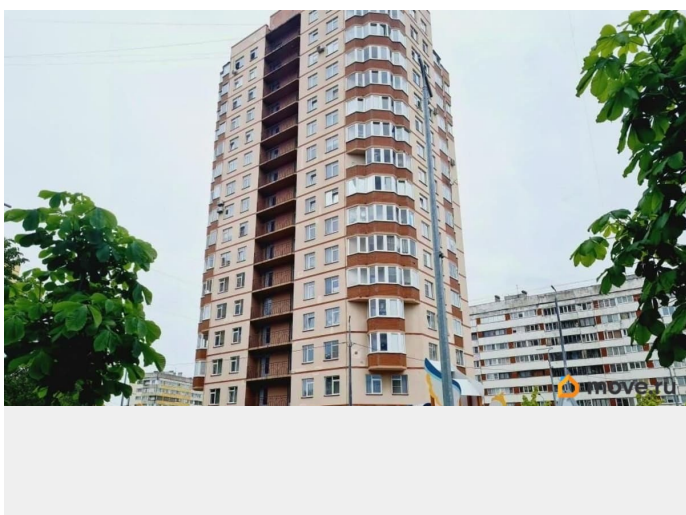

🕒 Создано: 02.06.2025 в 18:26

🔄 Обновлено: 27.03.2026 в 13:01

**Елена Рыбак, Партнер ПРО**

**79818476074**

**Санкт-Петербург, улица Пионерстроя,  
21к1**

**7 000 000 ₺**

Санкт-Петербург, улица Пионерстроя, 21к1

## Описание

В продаже однокомнатная квартира, расположенная на 4-ом этаже 16-ти этажного многоквартирного жилого дома 2006 года постройки. Общая площадь без учёта лоджии составляет 41,1 кв.м. Вместительная комната 19,6 кв.м, удобная кладовая, просторная кухня 11,6 кв.м, совмещённый сан.узел. Удобное расположение квартиры на этаже. Хорошие дружелюбные соседи. Окна квартиры выходят на западную сторону в зелёный двор, где есть детская площадка. Рядом с домом протекает речка Сосновка. Вблизи дома вся нужная инфраструктура: детские сады, школы, ТЦ, магазины, аптеки и т.д. Один собственник. Без обременений и долгов за к/у. Вся цена в договоре. Показы по договорённости в любое удобное время.