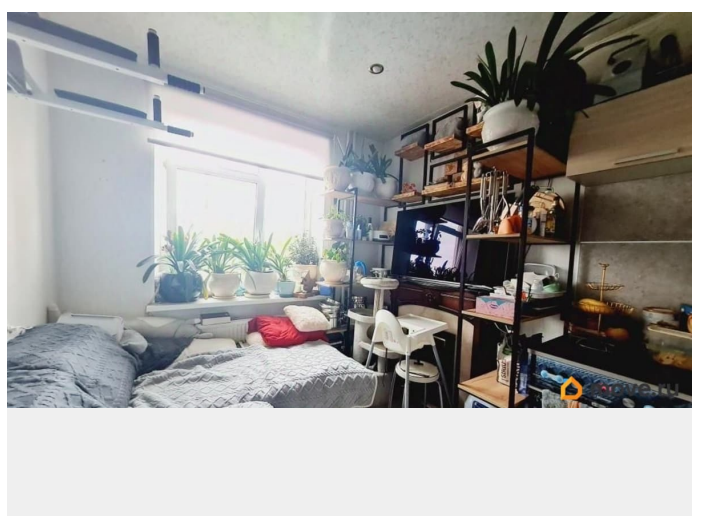

## Описание

В продаже однокомнатная квартира, расположенная на 4-ом этаже 16-ти этажного многоквартирного жилого дома 2006 года постройки. Общая площадь без учёта лоджии составляет 41,1 кв.м. Вместительная комната 19,6 кв.м, удобная кладовая, просторная кухня 11,6 кв.м, совмещённый сан.узел. Удобное расположение квартиры на этаже. Хорошие дружелюбные соседи. Окна квартиры выходят на западную сторону в зелёный двор, где есть детская площадка. Рядом с домом протекает речка Сосновка. Вблизи дома вся нужная инфраструктура: детские сады, школы, ТЦ, магазины, аптеки и т.д. Один собственник. Без обременений и долгов за к/у. Вся цена в договоре. Показы по договорённости в любое удобное время.