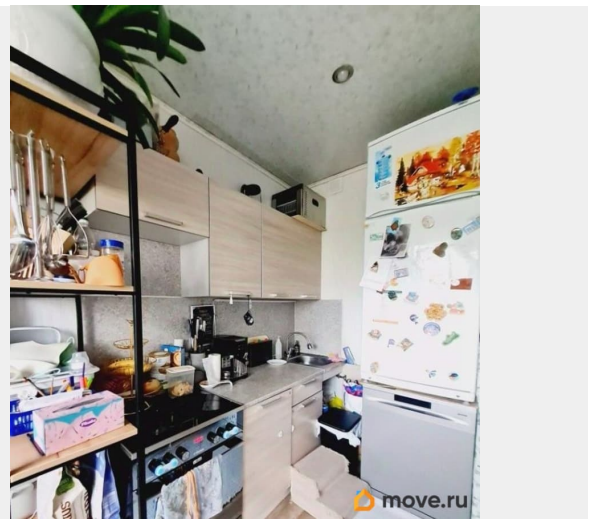

## Описание

В продаже однокомнатная квартира, расположенная на 4-ом этаже 16-ти этажного многоквартирного жилого дома 2006 года постройки. Общая площадь без учёта лоджии составляет 41,1 кв.м. Вместительная комната 19,6 кв.м, удобная кладовая, просторная кухня 11,6 кв.м, совмещённый сан.узел. Удобное расположение квартиры на этаже. Хорошие дружелюбные соседи. Окна квартиры выходят на западную сторону в зелёный двор, где есть детская площадка. Рядом с домом протекает речка Сосновка. Вблизи дома вся нужная инфраструктура: детские сады, школы, ТЦ, магазины, аптеки и т.д. Один собственник. Без обременений и долгов за к/у. Вся цена в договоре. Показы по договорённости в любое удобное время.