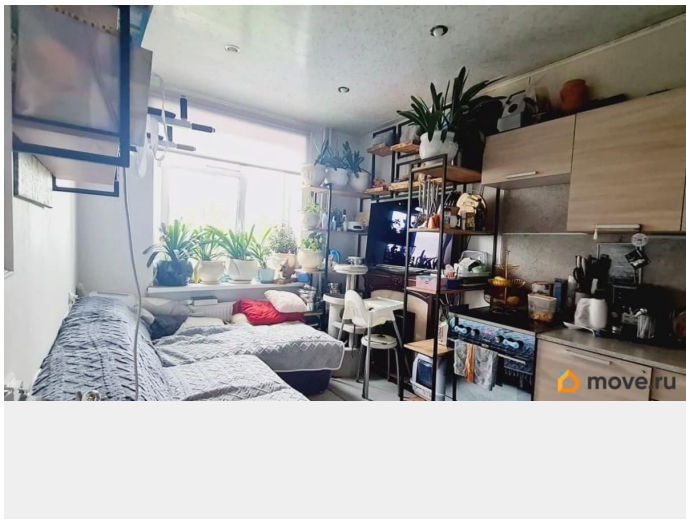

## Описание

В продаже однокомнатная квартира, расположенная на 4-ом этаже 16-ти этажного многоквартирного жилого дома 2006 года постройки. Общая площадь без учёта лоджии составляет 41,1 кв.м. Вместительная комната 19,6 кв.м, удобная кладовая, просторная кухня 11,6 кв.м, совмещённый сан.узел. Удобное расположение квартиры на этаже. Хорошие дружелюбные соседи. Окна квартиры выходят на западную сторону в зелёный двор, где есть детская площадка. Рядом с домом протекает речка Сосновка. Вблизи дома вся нужная инфраструктура: детские сады, школы, ТЦ, магазины, аптеки и т.д. Один собственник. Без обременений и долгов за к/у. Вся цена в договоре. Показы по договорённости в любое удобное время.