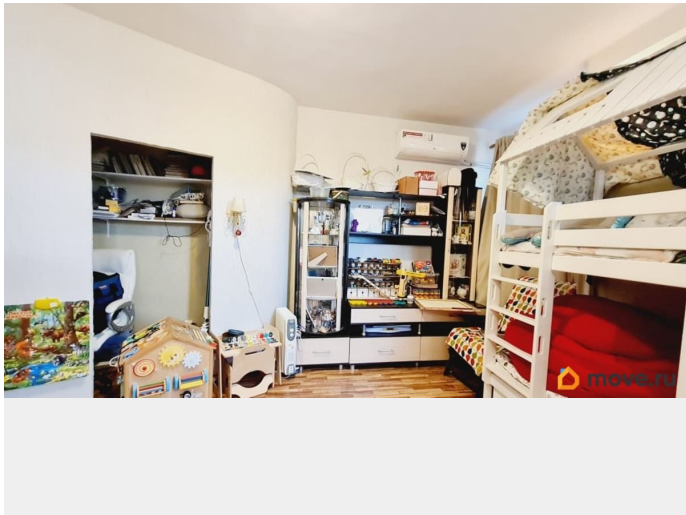

## Описание

В продаже однокомнатная квартира, расположенная на 4-ом этаже 16-ти этажного многоквартирного жилого дома 2006 года постройки. Общая площадь без учёта лоджии составляет 41,1 кв.м. Вместительная комната 19,6 кв.м, удобная кладовая, просторная кухня 11,6 кв.м, совмещённый сан.узел. Удобное расположение квартиры на этаже. Хорошие дружелюбные соседи. Окна квартиры выходят на западную сторону в зелёный двор, где есть детская площадка. Рядом с домом протекает речка Сосновка. Вблизи дома вся нужная инфраструктура: детские сады, школы, ТЦ, магазины, аптеки и т.д. Один собственник. Без обременений и долгов за к/у. Вся цена в договоре. Показы по договорённости в любое удобное время.