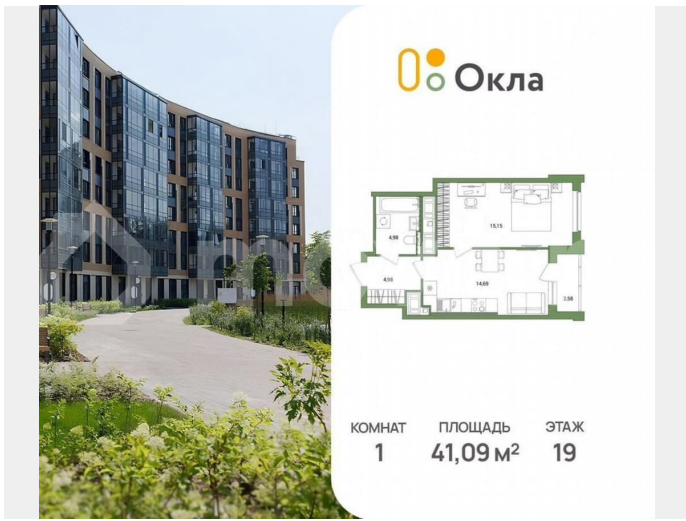

Создано: 05.04.2026 в 01:34

Обновлено: 11.04.2026 в 01:28

Санкт-Петербург, Суздальское ш, стр.

2.2.1

11 386 039 ₹

Санкт-Петербург, Суздальское ш, стр. 2.2.1

Квартира

Количество комнат

1

Общая площадь

41.1 м²

Этаж

19/25

Детали объекта

Тип сделки

Продам

Раздел

[Квартиры](#)

Ремонт

без отделки

Квартира в новостройке

да

Описание

Продается 1 комнатная квартира 225 в ЖК ОКЛА

<https://spb.move.ru/objects/9293295492>

Новая Жизнь, Новая Жизнь

89251234567

для заметок

 **Окла**

КОМНАТ	ПЛОЩАДЬ	ЭТАЖ
1	41,09 м ²	19

Move.ru - вся недвижимость России