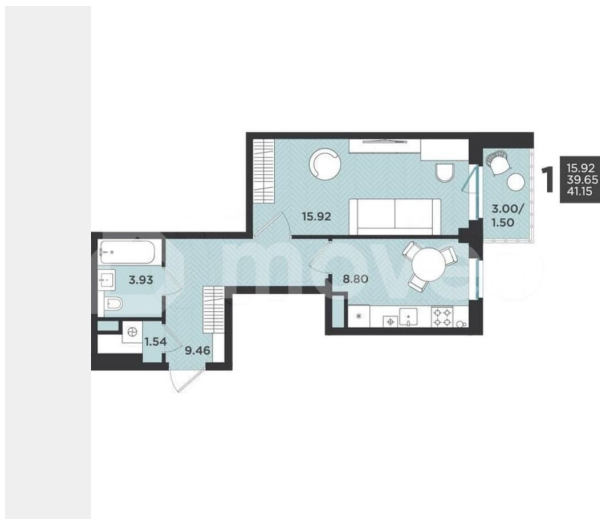

НОВОКАСИМОВО
ЖИЛОЙ РАЙОН

20-25 мин. до станций метро «Парнас» и «Проспект Просвещения»