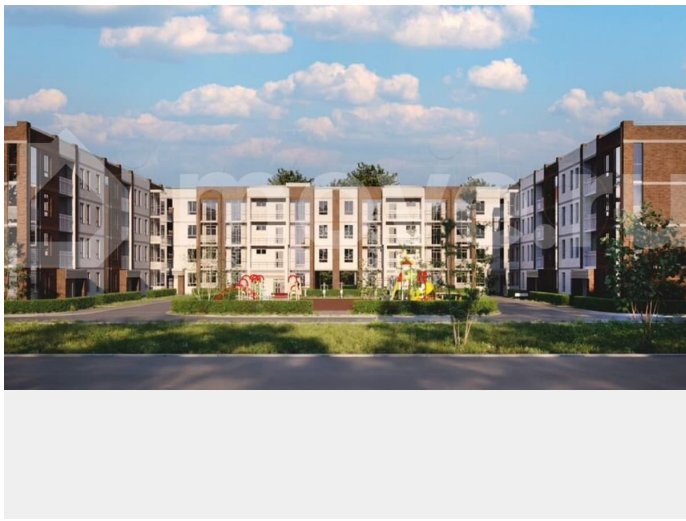

Шоссе

[Выборгское](#)

Квартира

Количество комнат

1

Общая площадь

41.2 м²

Этаж

Описание

Новокасимово - это новый жилой район в 15 минутах от Санкт-Петербурга с малоэтажными жилыми домами и собственной инфраструктурой. На территории Новокасимово будет

для заметок

располагаться 2 детских сада, школа, торговый центр, спортивный комплекс, ледовая арена, медицинский центр и множество небольших магазинов формата «у дома», которые обеспечат жильцов всем необходимым. Центральные коммуникации и газ уже заложены под весь район.

Новокасимово - это спокойный образ жизни, близость к природе, чистый воздух. В квартирах запланирована отделка «Грэй Кей» с установкой газового котла. В наличии квартиры в строящихся и сданных домах от застройщика.