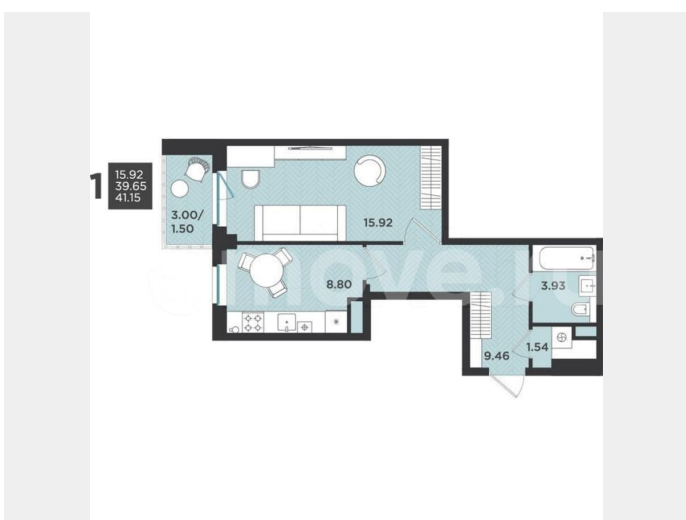

располагаться 2 детских сада, школа, торговый центр, спортивный комплекс, ледовая арена, медицинский центр и множество небольших магазинов формата «у дома», которые обеспечат жильцов всем необходимым. Центральные коммуникации и газ уже заложены под весь район.

Новокасимово - это спокойный образ жизни, близость к природе, чистый воздух. В квартирах запланирована отделка «Грэй Кей» с установкой газового котла. В наличии квартиры в строящихся и сданных домах от застройщика.