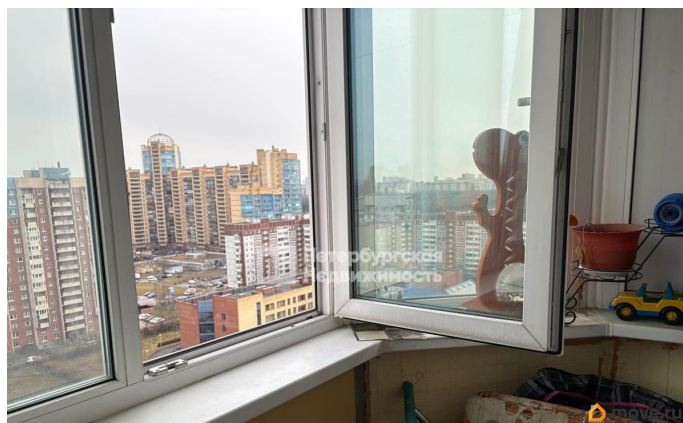

## Описание

Номер объявления: 21853 - назовите его оператору. В продаже просторная квартира 41.2 м2 в Приморском районе Санкт-Петербурга. Панельный дом 137 серии в хорошем состоянии. Квартира расположена на 17 этаже. Солнечная, окна во двор и на улицу, видно «Лахта-центр». Однокомнатная квартира, раздельный сан узел, балкон. Косметический ремонт. Развитая инфраструктура. Рядом — парк, школы, детские сады, магазины, остановка общественного транспорта, удобный выезд на основные магистрали. До станции метро «Комендантский проспект» — около 10 минут на транспорте. Прямая продажа, материнский капитал не использовался. По всем вопросам, пожалуйста, звоните. Приглашаем на просмотр.