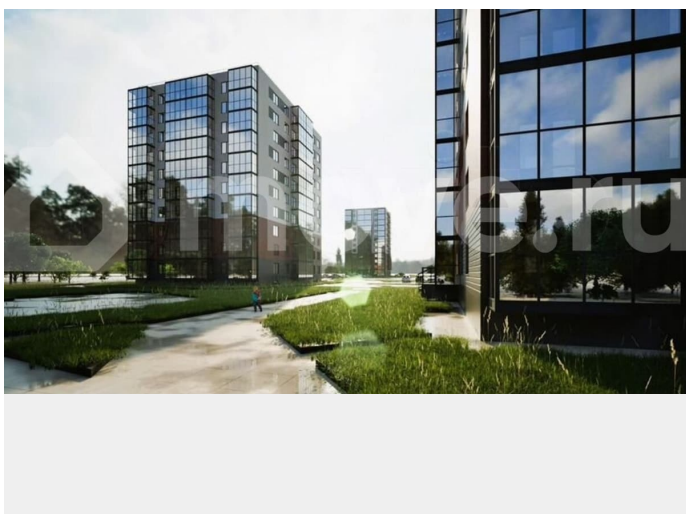

РАУНИ **ТОСНО**

Старт продаж!

Корпус	Номер	Этаж	Площадь
3	3	2	41.1 м²