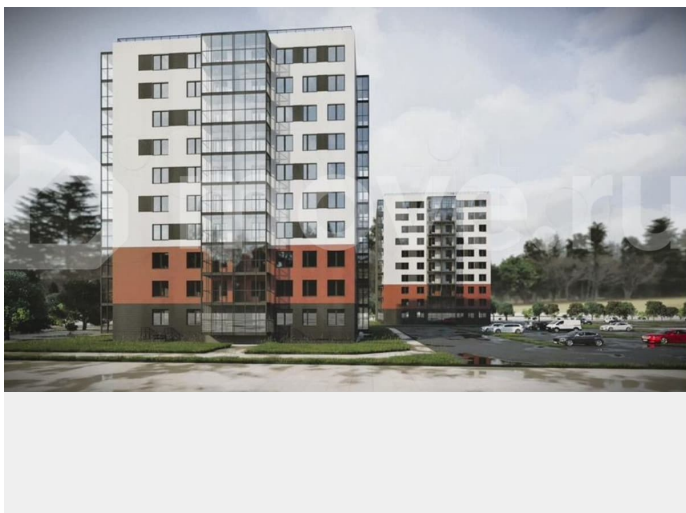

РАУНИ **ТОСНО**

Старт продаж!

Корпус	Номер	Этаж	Площадь
3	3	2	41.1 м²