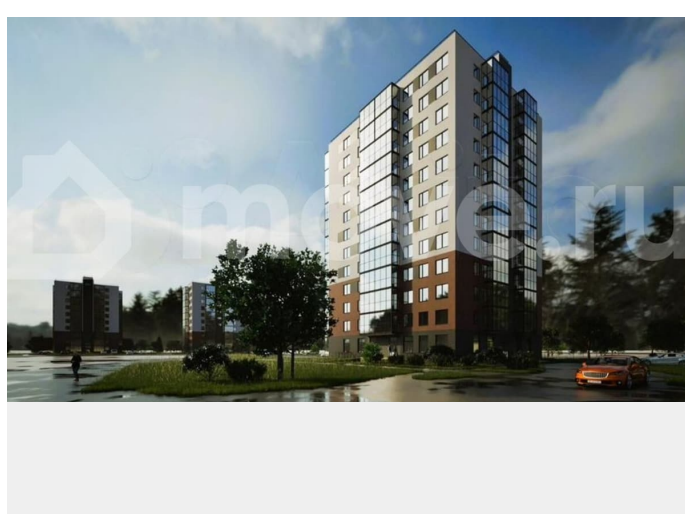

РАУНИ **ТОСНО**

Старт продаж!

Корпус	Номер	Этаж	Площадь
3	3	2	41.1 м²