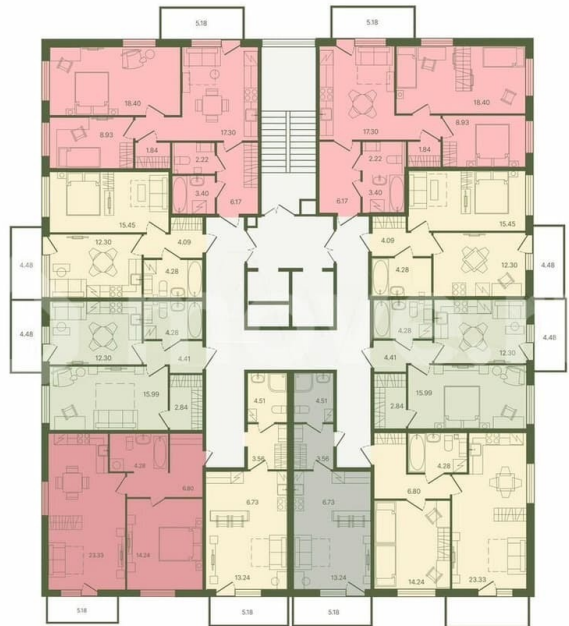

🕒 Создано: 17.02.2026 в 05:15

Обновлено: 15.04.2026 в 05:29

Ленинградская область, Тосненский район, Тосно, ул. Тотмина, з/у 12

6 422 050 ₹

Ленинградская область, Тосненский район, Тосно, ул. Тотмина, з/у 12

Улица

[улица Тотмина](#)

Шоссе

[Барыбина](#)

Квартира

Количество комнат

1

Общая площадь

41.2 м²

Этаж

6/12

Детали объекта

Тип сделки

Продам

Раздел

[Квартиры](#)

Ремонт

с отделкой

Квартира в новостройке

да

Описание

для заметок