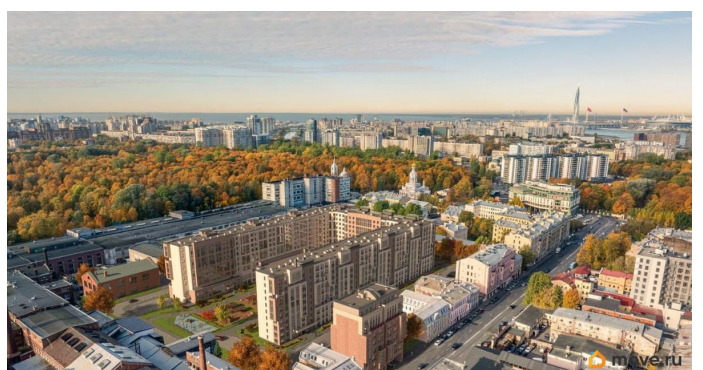

## Описание

Локация, выбранная для строительства ЖК «17 линия», по праву считается лучшей на Васильевском острове. Это не просто адрес, а стиль жизни, в окружении культурного наследия и ритме современного мегаполиса.

Жилой комплекс находится в пешей доступности до двух станций метро и набережной Невы, а также в десяти минутах езды до исторического центра и ЗСД.

Пешком: 15 минут Метро «Василеостровская»  
17 минут Метро «Горный институт» 10 минут  
Малая Нева 5 минут Артмуза НА АВТО 10 минут  
Дворцовая площадь 8 минут Выезд на ЗСД