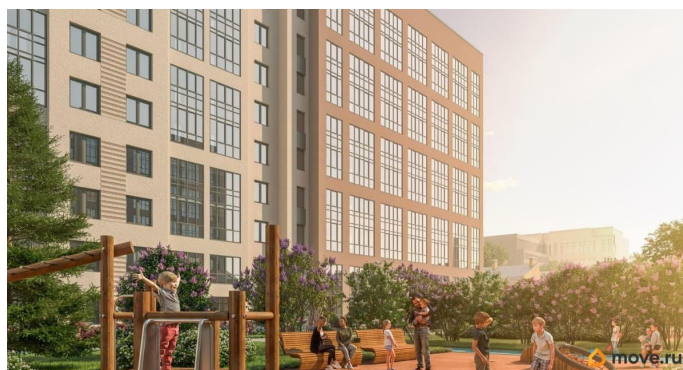

Год сдачи

3 квартал 2028 г.

лифт

Описание

Локация, выбранная для строительства ЖК «17 линия», по праву считается лучшей на Васильевском острове. Это не просто адрес, а стиль жизни, в окружении культурного наследия и ритме современного мегаполиса.

Жилой комплекс находится в пешей доступности до двух станций метро и набережной Невы, а также в десяти минутах езды до исторического центра и ЗСД.

Пешком: 15 минут Метро «Василеостровская»
17 минут Метро «Горный институт» 10 минут
Малая Нева 5 минут Артмуза НА АВТО 10 минут
Дворцовая площадь 8 минут Выезд на ЗСД