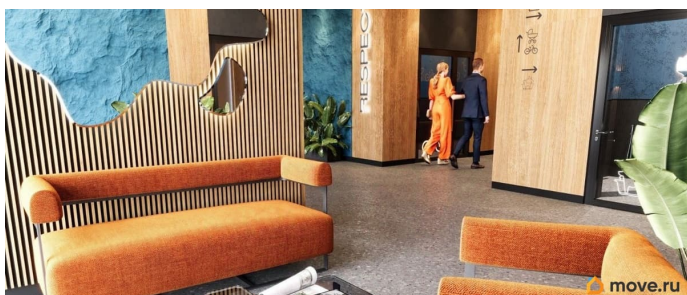

домофония с функцией дистанционного открывания калиток и парадных, а также дистанционный сбор показаний счетчиков и мобильное приложение для жителей. Для безопасности жителей квартала - круглосуточное видеонаблюдение и служба охраны. В каждой квартире предусмотрены внешние корзины для кондиционеров.

#26bbdA

RESPECT

1-комнатная
41,314 м²

- С отделкой
- Распашонка

Передача ключей
в 4 кв. 2027 г.

ПСК ПРОЕКТ

Корпус № 7 Этаж 7 из 17 Выб. move.ru 27.11