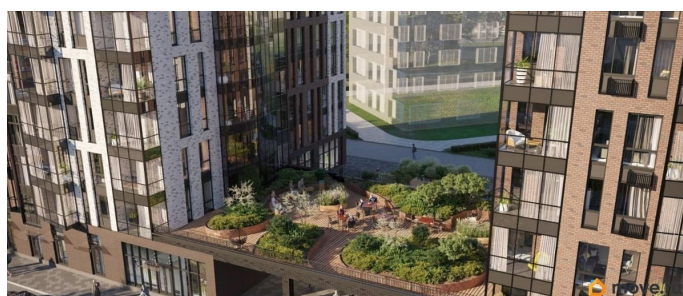

домофония с функцией дистанционного открывания калиток и парадных, а также дистанционный сбор показаний счетчиков и мобильное приложение для жителей. Для безопасности жителей квартала - круглосуточное видеонаблюдение и служба охраны. В каждой квартире предусмотрены внешние корзины для кондиционеров.

#26bbdA

RESPECT

1-комнатная
41,314 м²

- С отделкой
- Распашонка

Передача ключей
в 4 кв. 2027 г.

ПСК ПРОЕКТ

Корпус № 7 Этаж 7 из 17 Выб. move.ru 27.11