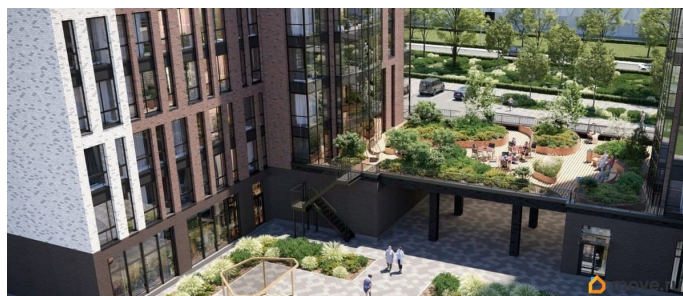

домофония с функцией дистанционного открывания калиток и парадных, а также дистанционный сбор показаний счетчиков и мобильное приложение для жителей. Для безопасности жителей квартала - круглосуточное видеонаблюдение и служба охраны. В каждой квартире предусмотрены внешние корзины для кондиционеров.

#26bbdA

RESPECT

1-комнатная
41,314 м²

- С отделкой
- Распашонка

Передача ключей
в 4 кв. 2027 г.

ПСК ПРОЕКТ

Корпус № 7 Этаж 7 из 17 Выб. move.ru 27.11