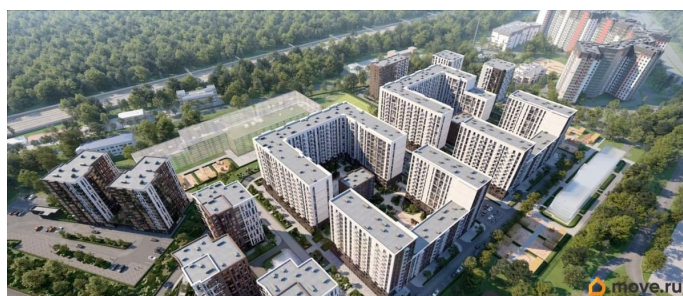

домофония с функцией дистанционного открывания калиток и парадных, а также дистанционный сбор показаний счетчиков и мобильное приложение для жителей. Для безопасности жителей квартала - круглосуточное видеонаблюдение и служба охраны. В каждой квартире предусмотрены внешние корзины для кондиционеров.

#26bbdA

RESPECT

1-комнатная
41,314 м²

- С отделкой
- Распашонка

Передача ключей
в 4 кв. 2027 г.

ПСК ПРОЕКТ

Корпус № 7 Этаж 7 из 17 Выб. move.ru 27.11