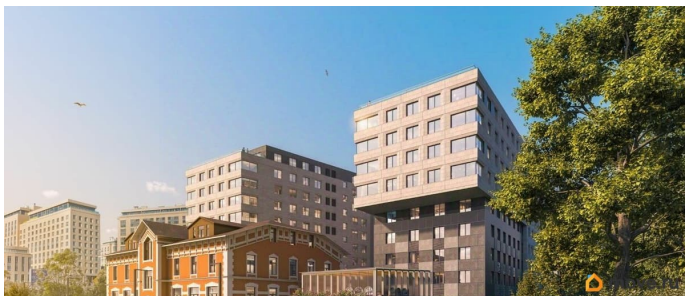

**79810828127**

для заметок

этаже. Новый жилой дом от застройщика «СЗ  
Дом на Черной Речке» расположен по адресу:  
Россия, Санкт-Петербург, набережная Чёрной  
речки, 1

Move.ru - вся недвижимость России