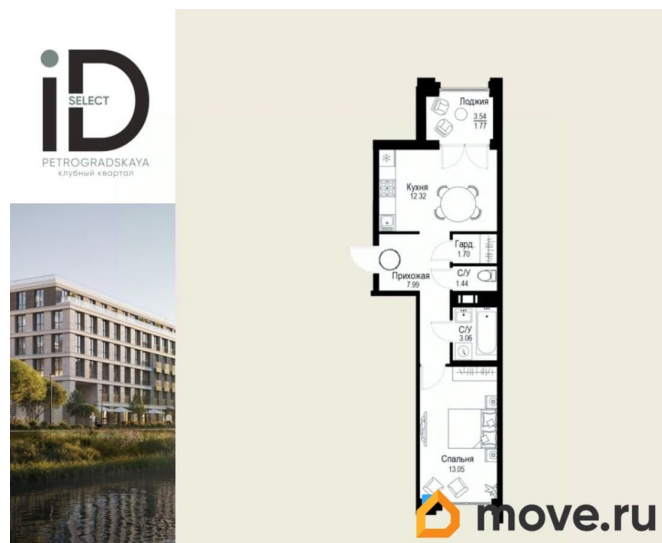

🕒 Создано: 13.03.2025 в 16:03

🔄 Обновлено: 17.04.2026 в 23:18

**Санкт-Петербург, улица Профессора
Попова, 38**

33 064 000 ₽

Санкт-Петербург, улица Профессора Попова, 38

Округ

[СПБ, Петроградский район](#)

Улица

[улица Профессора Попова](#)

Квартира

Количество комнат

1

Высота потолков

3 м

Жилая площадь

13.1 м²

Площадь кухни

12.3 м²

Общая площадь

41.33 м²

Этаж

3/6

Детали объекта

Тип сделки

Продам

Раздел

[Квартиры](#)

Ремонт

<https://spb.move.ru/objects/9274374810>

**Euroinvest Development, Euroinvest
Development**

79300680821

для заметок