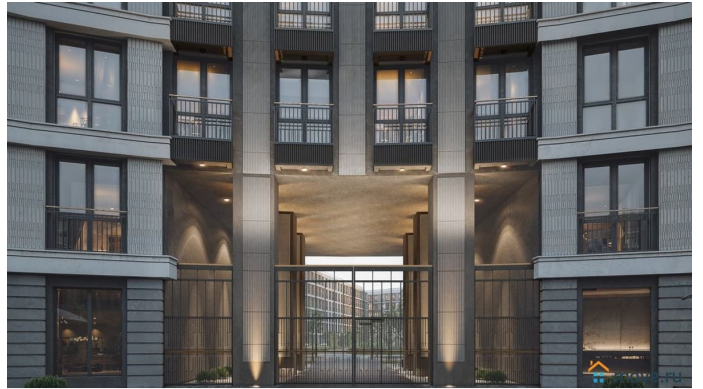

iD
SELECT

PETROGRADSKAYA
клубный квартал

move.ru

move.ru

move.ru