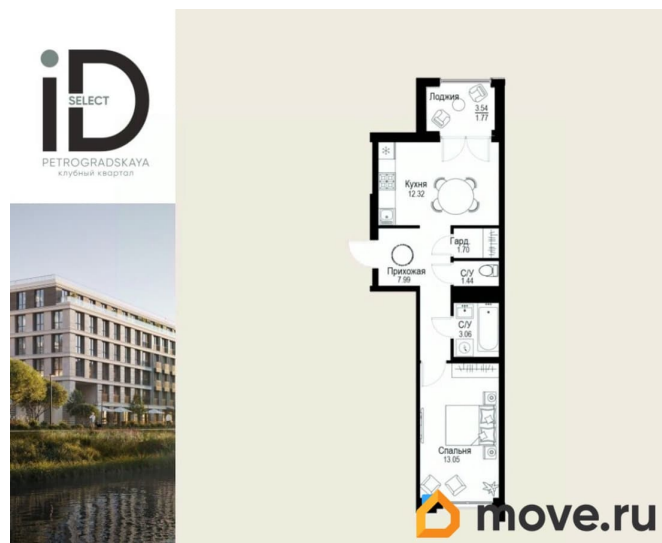

🕒 Создано: 13.03.2025 в 16:02

🔄 Обновлено: 17.04.2026 в 23:17

**Санкт-Петербург, улица Профессора
Попова, 38**

33 064 000 ₽

Санкт-Петербург, улица Профессора Попова, 38

Округ

[СПБ, Петроградский район](#)

Улица

[улица Профессора Попова](#)

Квартира

Количество комнат

1

Высота потолков

3 м

Жилая площадь

13.1 м²

Площадь кухни

12.3 м²

Общая площадь

41.33 м²

Этаж

5/6

Детали объекта

Тип сделки

Продам

Раздел

[Квартиры](#)

Ремонт

<https://spb.move.ru/objects/9274374812>

**Euroinvest Development, Euroinvest
Development**

79300680821

для заметок