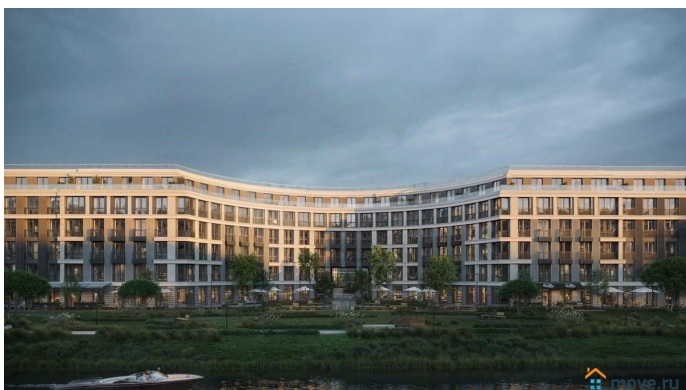

iD
SELECT

PETROGRADSKAYA
клубный квартал

move.ru

move.ru

move.ru