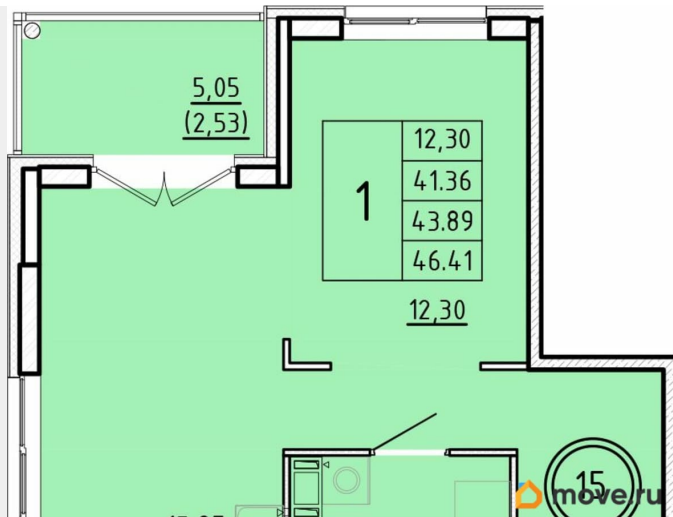

Move.ru - вся недвижимость России