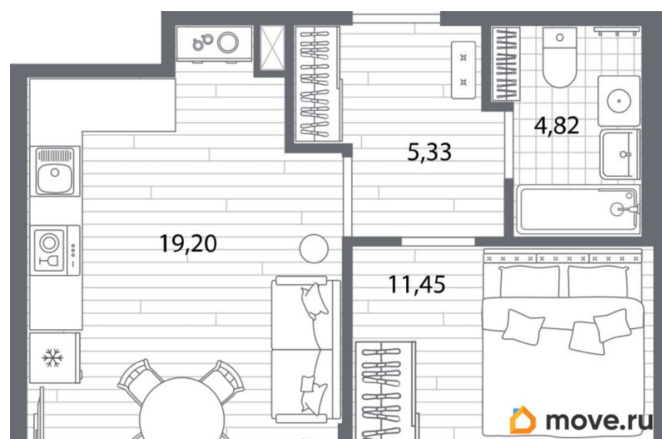

2.7 м

Общая площадь

41.3 м²

Этаж

1/13

Детали объекта

Тип сделки

Продам

Раздел

[Квартиры](#)

Квартира в новостройке

да

Год сдачи

1 квартал 2026 г.

лифт

для заметок

Описание

Продаётся 1-комнатная квартира в сданном доме (Дом 2), срок сдачи: I-кв. 2026, общей площадью 40.8 кв.м., на 1 этаже. Жилой квартал Respect - современная респектабельность. Квартал строится на Полюстровском проспекте, в одной из самых востребованных локаций Петербурга. В 10 минутах пешком - метро «Лесная» и в 10 минутах на транспорте - Петроградская сторона. Высота домов от 7 до 13 этажей. Квартиры сдаются с отделкой white box и с чистовой отделкой. На территории Respect строится школа на 1125 учащихся и детский сад на 240 мест. Запроектированы собственная газовая котельная, закрытая территория, дворы без машин и подземные паркинги с лифтами.