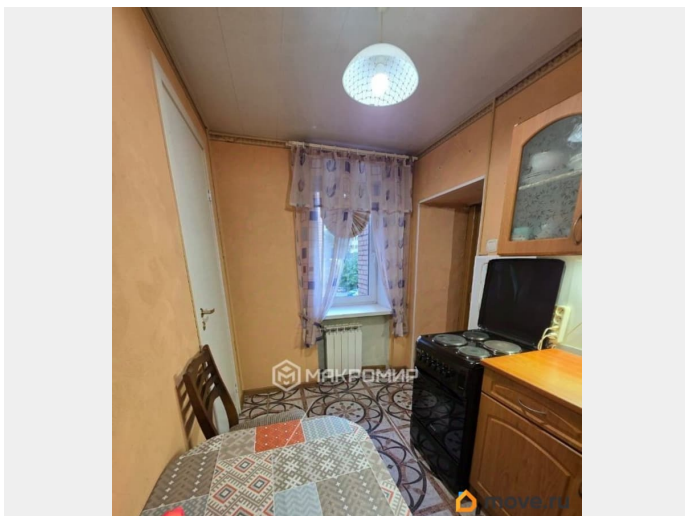

возможна ипотека, лифт

Описание

Арт. 119509493 Продается аккуратная, ухоженная, 1- комнатная квартира в Выборгском районе! До метро 15 минут пешком. В квартире произведен косметический ремонт. Есть вся необходимая мебель и техника. Чистая, отремонтированная парадная. Хорошие соседи. Развита инфраструктура , все необходимое в пешей доступности: для прогулок «Сад Ивана Фомина», поликлиники взрослая и детская, лицей 80 прямо во дворе, несколько д/с, «МФЦ» и т.д. Прямая продажа, 1 собственник, более 8 лет. Звоните и покупайте комфортную квартиру с удобной планировкой и большой лоджией!