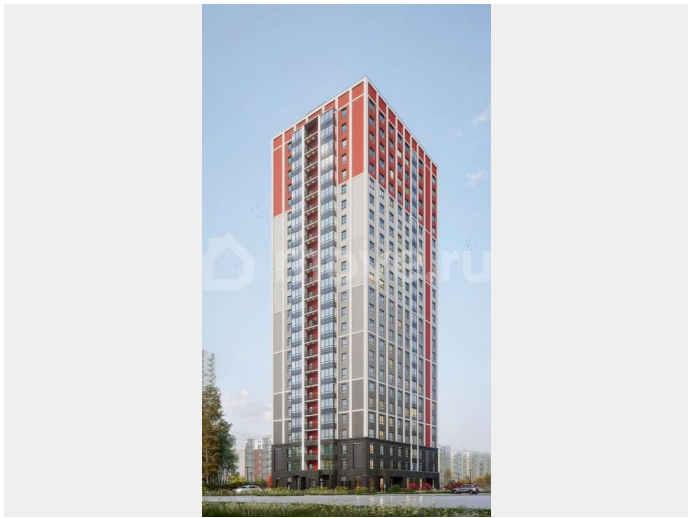

Создано: 03.04.2026 в 02:20

Обновлено: 04.04.2026 в 01:59

Новая Жизнь, Новая Жизнь

**89251234567**

Санкт-Петербург, Суздальское ш, стр.

2.2.1

**11 352 000 ₹**

Санкт-Петербург, Суздальское ш, стр. 2.2.1

### Описание

Продается 1 комнатная квартира 108 в ЖК ОКЛА

**Окла**

| КОМНАТ | ПЛОЩАДЬ              | ЭТАЖ |
|--------|----------------------|------|
| 1      | 41,28 м <sup>2</sup> | 10   |

Move.ru - вся недвижимость России