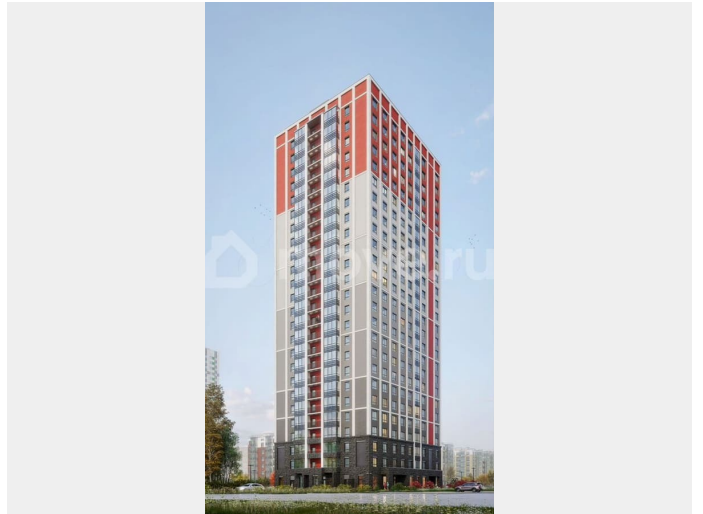

Санкт-Петербург, Суздальское ш, стр.

2.2.1

11 352 000 ₹

Санкт-Петербург, Суздальское ш, стр. 2.2.1

для заметок

Квартира

Количество комнат

1

[Квартиры](#)

Ремонт

без отделки

Квартира в новостройке

да

Описание

Продается 1 комнатная квартира 95 в ЖК ОКЛА

Окла