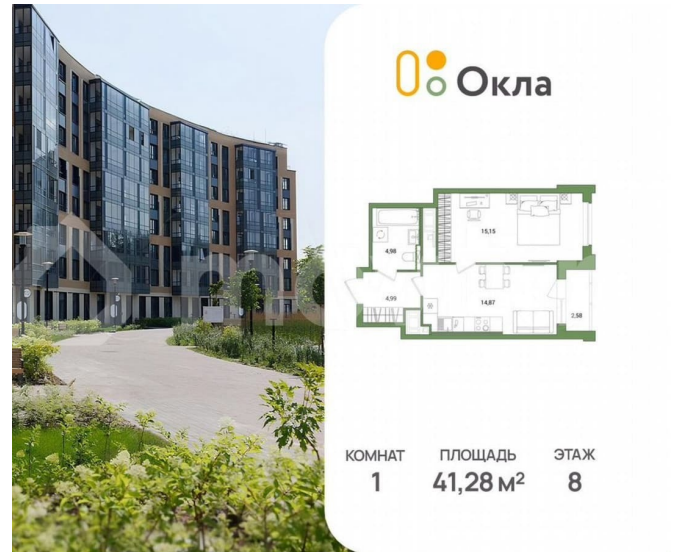

Создано: 03.04.2026 в 02:20

Обновлено: 04.04.2026 в 01:59

Новая Жизнь, Новая Жизнь

89251234567

Санкт-Петербург, Суздальское ш, стр.

2.2.1

11 352 000 ₹

Санкт-Петербург, Суздальское ш, стр. 2.2.1

для заметок

Квартира

Количество комнат

1

Общая площадь

41.3 м²

Этаж

8/25

да

Описание

Продается 1 комнатная квартира 82 в ЖК ОКЛА

Окла

КОМНАТ **1** ПЛОЩАДЬ **41,28 м²** ЭТАЖ **8**

Move.ru - вся недвижимость России