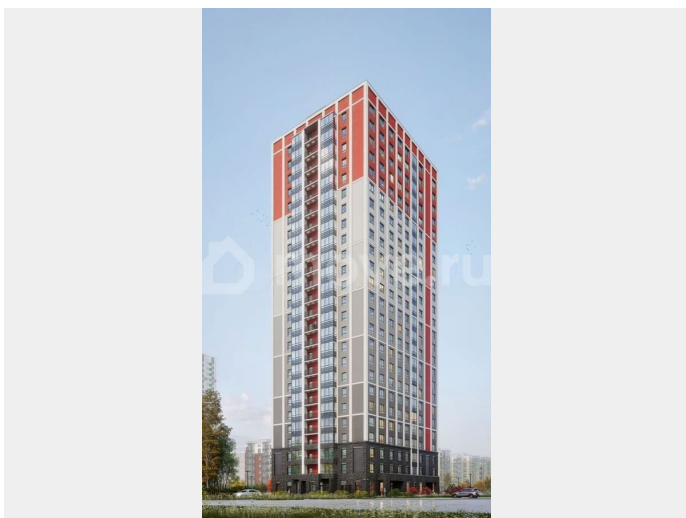

Создано: 03.04.2026 в 02:20

Обновлено: 04.04.2026 в 01:59

Новая Жизнь, Новая Жизнь

89251234567

Санкт-Петербург, Суздальское ш, стр.

2.2.1

11 352 000 ₹

Санкт-Петербург, Суздальское ш, стр. 2.2.1

да

Описание

Продается 1 комнатная квартира 82 в ЖК ОКЛА

Окла

КОМНАТ **1** ПЛОЩАДЬ **41,28 м²** ЭТАЖ **8**

Move.ru - вся недвижимость России