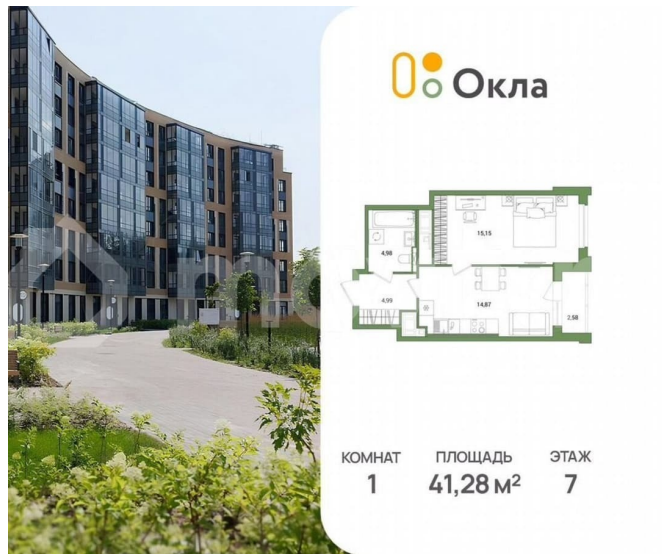

Создано: 03.04.2026 в 02:21

Обновлено: 04.04.2026 в 01:59

**Санкт-Петербург, Суздальское ш, стр.
2.2.1**

11 290 080 ₹

Санкт-Петербург, Суздальское ш, стр. 2.2.1

Квартира

Количество комнат

1

Общая площадь

41.3 м²

Этаж

7/25

Детали объекта

Тип сделки

Продам

Раздел

[Квартиры](#)

Ремонт

без отделки

Квартира в новостройке

да

Описание

Продается 1 комнатная квартира 69 в ЖК
ОКЛА

<https://spb.move.ru/objects/9293126029>

Новая Жизнь, Новая Жизнь

89251234567

для заметок