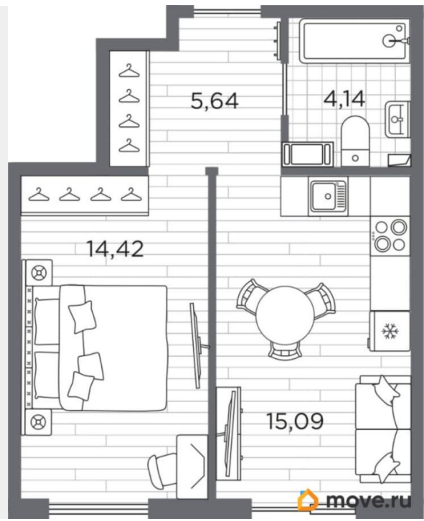

Move.ru - вся недвижимость России