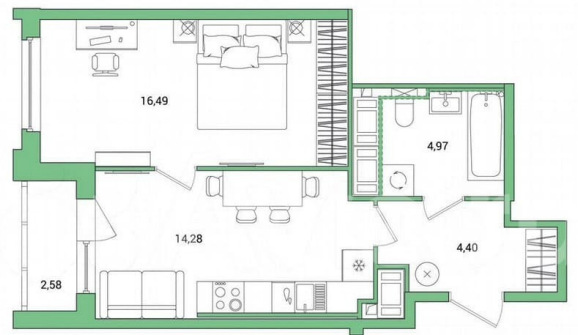

ДЛЯ ЗАМЕТОК

Квартира

Количество комнат

1

Общая площадь

41.4 м²

Этаж

16/25