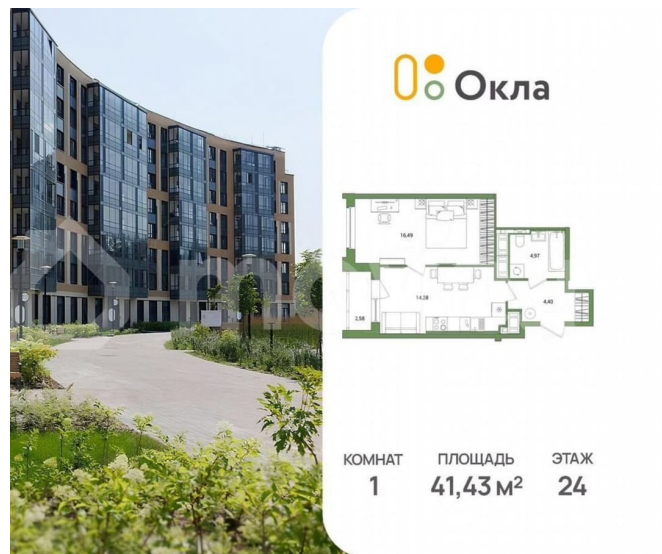

Санкт-Петербург, Суздальское ш, стр.

2.2.1

11 902 839 ₹

Санкт-Петербург, Суздальское ш, стр. 2.2.1

для заметок

Квартира

Количество комнат

1

Общая площадь

41.4 м²

Этаж

24/25

Детали объекта

Тип сделки

Продам

Раздел

[Квартиры](#)

Ремонт

без отделки

Квартира в новостройке

да

Описание

Продается 1 комнатная квартира 296 в ЖК ОКЛА

Окла

КОМНАТ **1** ПЛОЩАДЬ **41,43 м²** ЭТАЖ **24**

Move.ru - вся недвижимость России