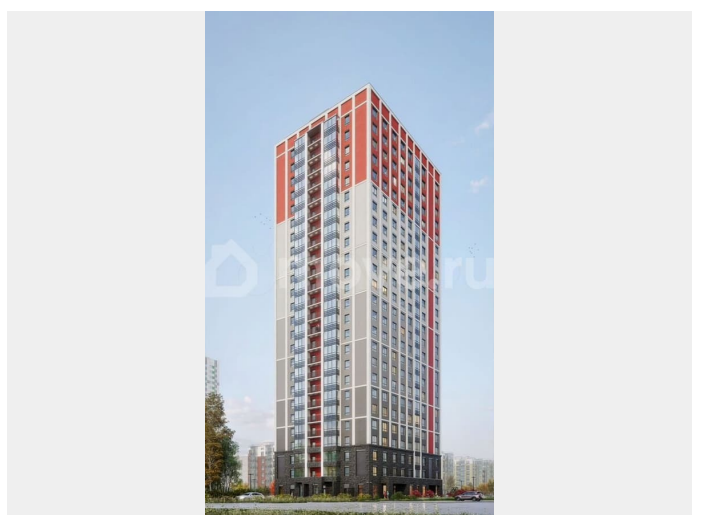

Окла

КОМНАТ **1** ПЛОЩАДЬ **41,43 м²** ЭТАЖ **24**