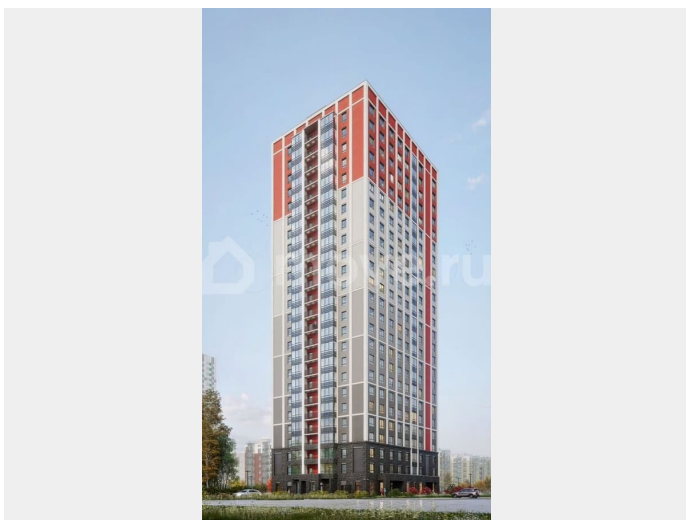

🕒 Создано: 05.04.2026 в 01:34

🔄 Обновлено: 11.04.2026 в 01:28

Новая Жизнь, Новая Жизнь

89251234567

Санкт-Петербург, Суздальское ш, стр.

2.2.1

10 912 662 ₹

Санкт-Петербург, Суздальское ш, стр. 2.2.1

да

Описание

Продается 1 комнатная квартира 205 в ЖК
ОКЛА

Окла

КОМНАТ	ПЛОЩАДЬ	ЭТАЖ
1	41,43 м ²	17