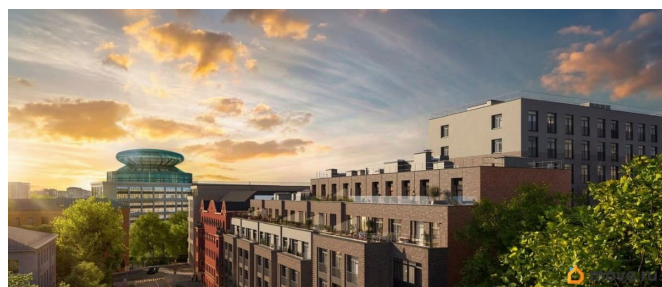

для заметок

Описание

ЖК «Гильдия» — дом бизнес-класса в самом центре Санкт-Петербурга, в историческом квартале Пески. Престижная локация, архитектура с характером. В жилом комплексе «Гильдия» создана продуманная внутренняя инфраструктура для полноценного отдыха и работы. В ЖК есть бизнес-лаундж, фитнес-зал для индивидуальных тренировок, двухсветное гранд-лобби. В каждом подъезде оборудованы колясочные, а в подземном паркинге — келлеры для хранения сезонных вещей и крупногабаритного спортивного инвентаря. В распоряжении жильцов — просторный подземный паркинг на 93 машины, в который можно попасть с жилых этажей на любом из лифтов. Центральным элементом придомовой территории стала живописная водная гладь, окруженная продуманным до мелочей авторским озеленением. В центре двора уютная терраса-пергола для посиделок. Расположение ЖК «Гильдия» в Санкт-Петербурге позволяет наслаждаться всеми преимуществами центра, оставаясь в стороне от шумных туристических маршрутов. Близость к деловым районам и транспортным узлам экономит время на ежедневные поездки, а соседство с историческими памятниками создаёт особую среду для жизни.