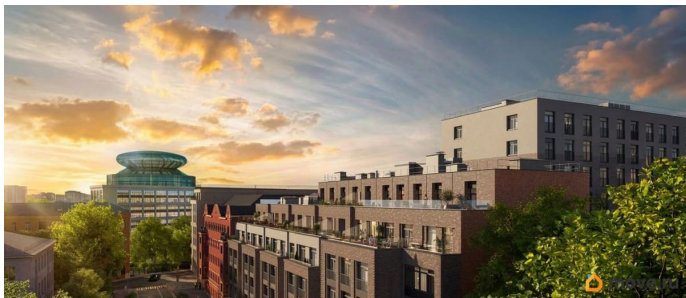

для заметок

Описание

ЖК «Гильдия» — дом бизнес-класса в самом центре Санкт-Петербурга, в историческом квартале Пески. Престижная локация, архитектура с характером. В жилом комплексе «Гильдия» создана продуманная внутренняя инфраструктура для полноценного отдыха и работы. В ЖК есть бизнес-лаундж, фитнес-зал для индивидуальных тренировок, двухсветное гранд-лобби. В каждом подъезде оборудованы колясочные, а в подземном паркинге — келлеры для хранения сезонных вещей и крупногабаритного спортивного инвентаря. В распоряжении жильцов — просторный подземный паркинг на 93 машины, в который можно попасть с жилых этажей на любом из лифтов. Центральным элементом придомовой территории стала живописная водная гладь, окруженная продуманным до мелочей авторским озеленением. В центре двора уютная терраса-пергола для посиделок. Расположение ЖК «Гильдия» в Санкт-Петербурге позволяет наслаждаться всеми преимуществами центра, оставаясь в стороне от шумных туристических маршрутов. Близость к деловым районам и транспортным узлам экономит время на ежедневные поездки, а соседство с историческими памятниками создаёт особую среду для жизни.