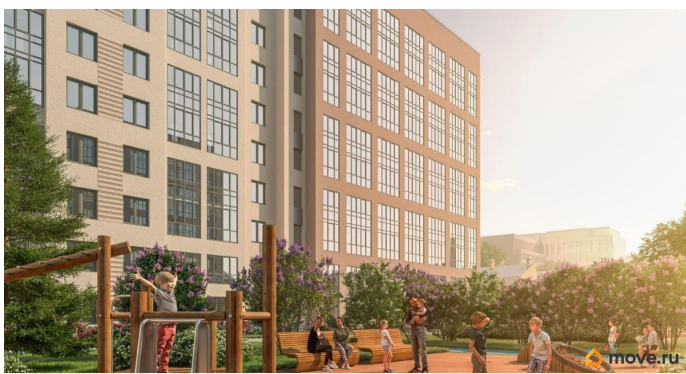

Квартира в новостройке

да

Год сдачи

3 квартал 2028 г.

лифт

Описание

Локация, выбранная для строительства ЖК «17 линия», по праву считается лучшей на Васильевском острове. Это не просто адрес, а стиль жизни, в окружении культурного наследия и ритме современного мегаполиса. Жилой комплекс находится в пешей доступности до двух станций метро и набережной Невы, а также в десяти минутах езды до исторического центра и ЗСД. Пешком: 15 минут Метро «Василеостровская» 17 минут Метро «Горный институт» 10 минут Малая Нева 5 минут Артмуза НА АВТО 10 минут Дворцовая площадь 8 минут Выезд на ЗСД