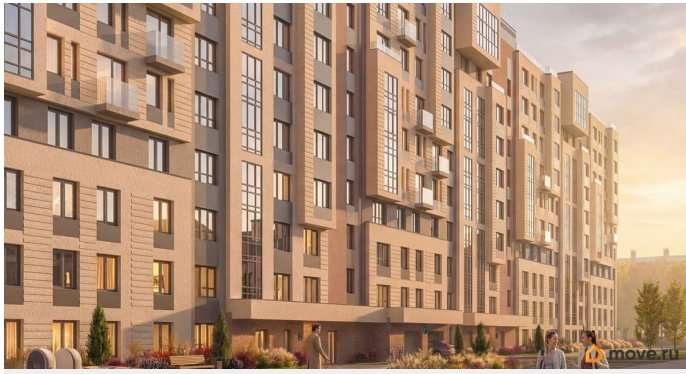

Квартира в новостройке

да

Год сдачи

3 квартал 2028 г.

лифт

Описание

Локация, выбранная для строительства ЖК «17 линия», по праву считается лучшей на Васильевском острове. Это не просто адрес, а стиль жизни, в окружении культурного наследия и ритме современного мегаполиса. Жилой комплекс находится в пешей доступности до двух станций метро и набережной Невы, а также в десяти минутах езды до исторического центра и ЗСД. Пешком: 15 минут Метро «Василеостровская» 17 минут Метро «Горный институт» 10 минут Малая Нева 5 минут Артмуза НА АВТО 10 минут Дворцовая площадь 8 минут Выезд на ЗСД