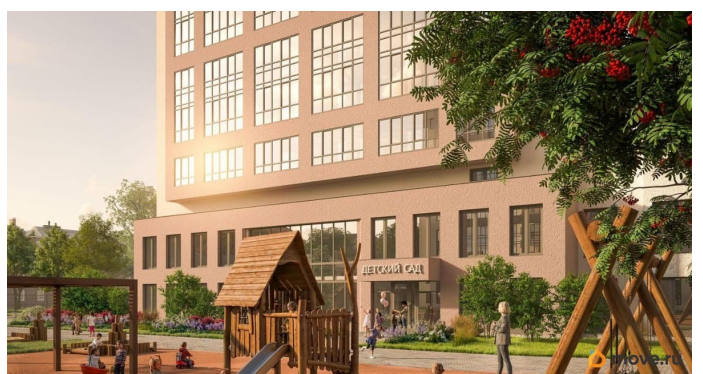

Квартира в новостройке

да

Год сдачи

3 квартал 2028 г.

лифт

Описание

Локация, выбранная для строительства ЖК «17 линия», по праву считается лучшей на Васильевском острове. Это не просто адрес, а стиль жизни, в окружении культурного наследия и ритме современного мегаполиса. Жилой комплекс находится в пешей доступности до двух станций метро и набережной Невы, а также в десяти минутах езды до исторического центра и ЗСД. Пешком: 15 минут Метро «Василеостровская» 17 минут Метро «Горный институт» 10 минут Малая Нева 5 минут Артмуза НА АВТО 10 минут Дворцовая площадь 8 минут Выезд на ЗСД