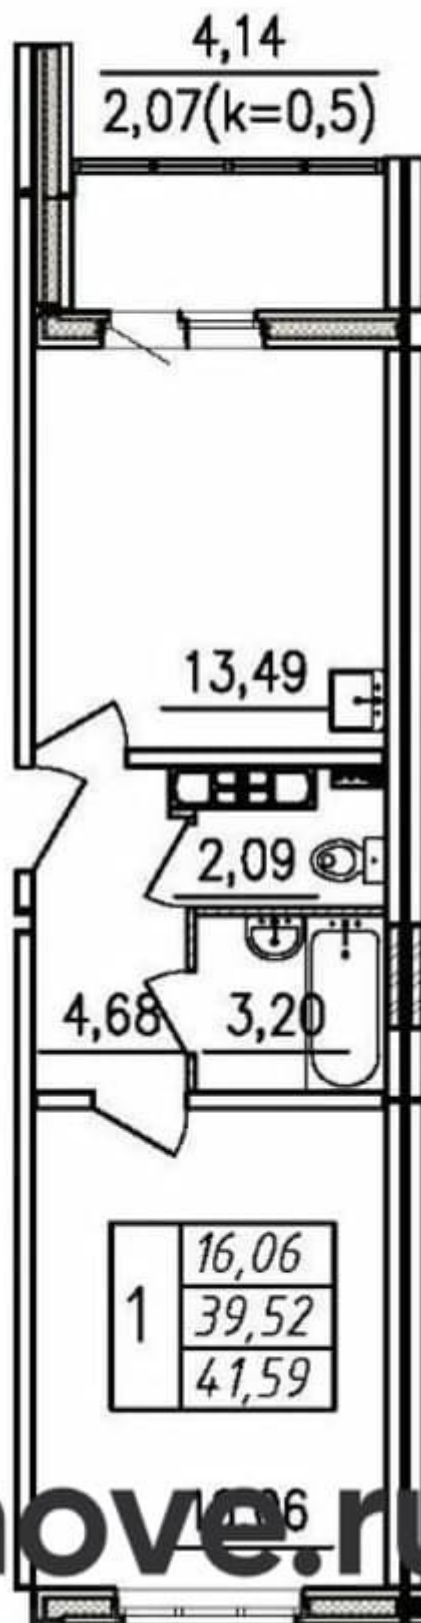

Продаётся 1-комнатная квартира в строящемся доме (Корпус 1), срок сдачи: I-кв. 2027, общей площадью 41.59 кв.м., на 4 этаже. Новый жилой дом от застройщика «СЗ Меридиан» расположен по адресу: Россия, Санкт-Петербург, Пушкинский район, посёлок Шушары, Школьная улица