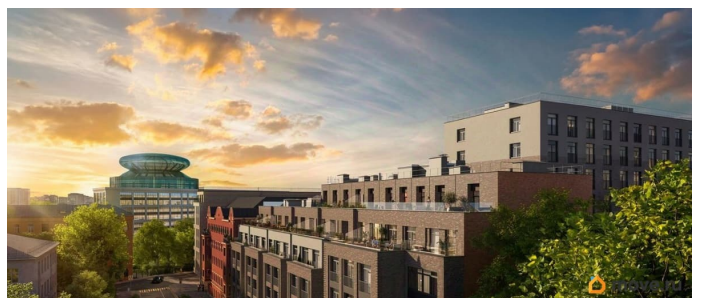

для заметок

Описание

ЖК «Гильдия» — дом бизнес-класса в самом центре Санкт-Петербурга, в историческом квартале Пески. Престижная локация, архитектура с характером. В жилом комплексе «Гильдия» создана продуманная внутренняя инфраструктура для полноценного отдыха и работы. В ЖК есть бизнес-лаундж, фитнес-зал для индивидуальных тренировок, двухсветное гранд-лобби. В каждом подъезде оборудованы колясочные, а в подземном паркинге — келлеры для хранения сезонных вещей и крупногабаритного спортивного инвентаря. В распоряжении жильцов — просторный подземный паркинг на 93 машины, в который можно попасть с жилых этажей на любом из лифтов. Центральным элементом придомовой территории стала живописная водная гладь, окруженная продуманным до мелочей авторским озеленением. В центре двора уютная терраса-пергола для посиделок. Расположение ЖК «Гильдия» в Санкт-Петербурге позволяет наслаждаться всеми преимуществами центра, оставаясь в стороне от шумных туристических маршрутов. Близость к деловым районам и транспортным узлам экономит время на ежедневные поездки, а соседство с историческими памятниками создаёт особую среду для жизни.