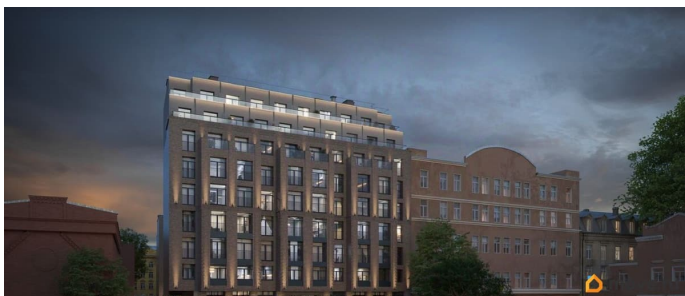

для заметок

Описание

ЖК «Гильдия» — дом бизнес-класса в самом центре Санкт-Петербурга, в историческом квартале Пески. Престижная локация, архитектура с характером. В жилом комплексе «Гильдия» создана продуманная внутренняя инфраструктура для полноценного отдыха и работы. В ЖК есть бизнес-лаундж, фитнес-зал для индивидуальных тренировок, двухсветное гранд-лобби. В каждом подъезде оборудованы колясочные, а в подземном паркинге — келлеры для хранения сезонных вещей и крупногабаритного спортивного инвентаря. В распоряжении жильцов — просторный подземный паркинг на 93 машины, в который можно попасть с жилых этажей на любом из лифтов. Центральным элементом придомовой территории стала живописная водная гладь, окруженная продуманным до мелочей авторским озеленением. В центре двора уютная терраса-пергола для посиделок. Расположение ЖК «Гильдия» в Санкт-Петербурге позволяет наслаждаться всеми преимуществами центра, оставаясь в стороне от шумных туристических маршрутов. Близость к деловым районам и транспортным узлам экономит время на ежедневные поездки, а соседство с историческими памятниками создаёт особую среду для жизни.