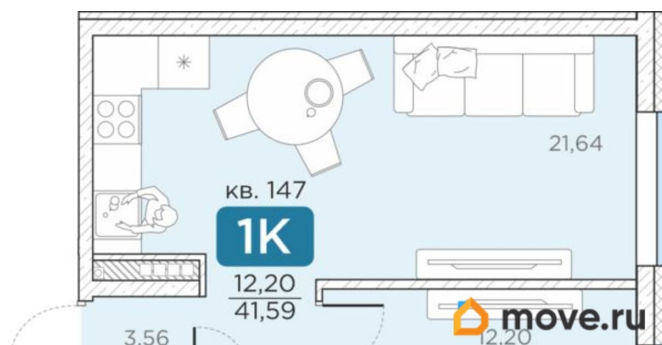

Создано: 22.01.2026 в 16:33

Обновлено: 04.02.2026 в 12:07

Санкт-Петербург, Новгородская улица, 14

26 825 550 ₹

Санкт-Петербург, Новгородская улица, 14

Округ

[СПБ, Центральный район](#)

Улица

[улица Новгородская](#)

Квартира

Количество комнат

1

Высота потолков

2.85 м

Общая площадь

41.59 м²

Этаж

3/10

Детали объекта

Тип сделки

Продам

Раздел

[Квартиры](#)

Ремонт

без отделки

Квартира в новостройке

да

Год сдачи

2 квартал 2029 г.

<https://spb.move.ru/objects/9288448302>

**Балтийская коммерция, Балтийская
коммерция**

79325043991

для заметок