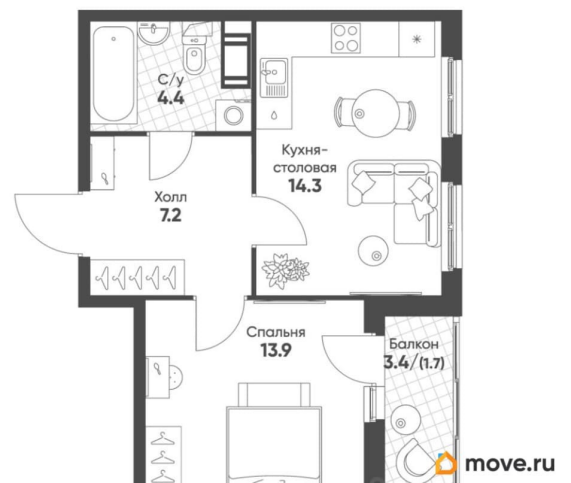

1

Высота потолков

2.72 м

Общая площадь

41.5 м²

Этаж

5/12

Детали объекта

лифт

Описание

Продаётся 1-комнатная квартира в строящемся доме (Корпус 2 (зона 5)), срок сдачи: II-кв. 2028, общей площадью 41.5

для заметок

кв.м., на 5 этаже. Жилой комплекс «Клюква.Парк» - это новое пространство для энергичных людей, желающих обрести комфортное место для жизни, реализации и творчества. Современная архитектура и качественные детские площадки, благоустроенные зоны для отдыха и развитая инфраструктура - всё это обеспечит высокий уровень удобства проживания. Комплекс строится в Пушкинском районе вблизи исторических пригородов Петербурга и крупных городских магистралей. Социально значимые объекты - школа, детский сад, поликлиника - находятся в шаговой доступности.