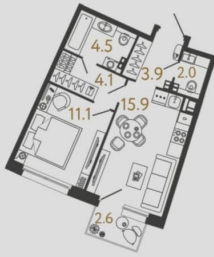

РВБ ЦВЕТ ЗЕЛЕНОГОРСКА

КОМНАТ ПЛОЩАДЬ ОТДЕЛКА

СТАРТ ПРОДАЖ
БИЗНЕС-КЛАССА