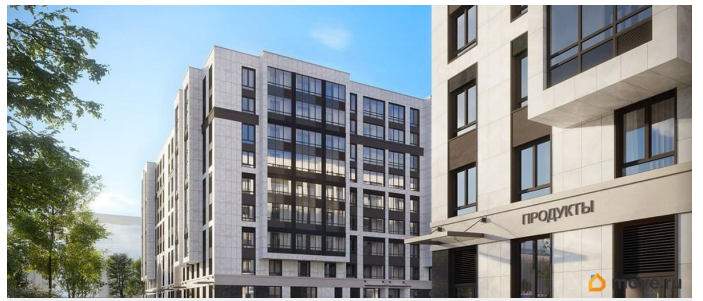

## Описание

Продаётся 1к.кв. в ЖК Кинопарк от застройщика Группа компаний «РСТИ» (Росстройинвест). Квартира находится в 9 этажном доме, в Очередь 2, Корпус 1 на 3 этаже. Общая площадь квартиры 41,68 кв.м. «Кинопарк» — современный жилой комплекс, в котором главную роль играет Вы! Здесь возможен любой желанный сценарий жизни. Продуманные планировки, закрытые уютные дворы, развитая инфраструктура квартала — всё это обеспечит высокий уровень комфорта и будет вдохновлять на новые свершения. «Кинопарк» у парка «Новознаменка» возводится на бывшей территории «Ленфильма». Тема кино найдет отражение в отделке мест общего пользования и благоустройстве территории. Инфраструктура Жилой комплекс расположен в обжитой части Красносельского района рядом есть магазины, детские сады, школы и другая необходимая инфраструктура. Напротив комплекса находится парк «Новознаменка», в шаговой доступности еще четыре парка и два сквера.