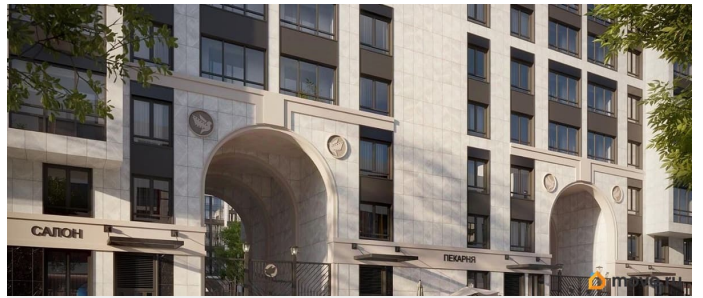

## Описание

Продаётся 1к.кв. в ЖК Кинопарк от застройщика Группа компаний «РСТИ» (Росстройинвест). Квартира находится в 9 этажном доме, в Очередь 2, Корпус 1 на 3 этаже. Общая площадь квартиры 41,68 кв.м. «Кинопарк» — современный жилой комплекс, в котором главную роль играет Вы! Здесь возможен любой желанный сценарий жизни. Продуманные планировки, закрытые уютные дворы, развитая инфраструктура квартала — всё это обеспечит высокий уровень комфорта и будет вдохновлять на новые свершения. «Кинопарк» у парка «Новознаменка» возводится на бывшей территории «Ленфильма». Тема кино найдет отражение в отделке мест общего пользования и благоустройстве территории. Инфраструктура Жилой комплекс расположен в обжитой части Красносельского района рядом есть магазины, детские сады, школы и другая необходимая инфраструктура. Напротив комплекса находится парк «Новознаменка», в шаговой доступности еще четыре парка и два сквера.