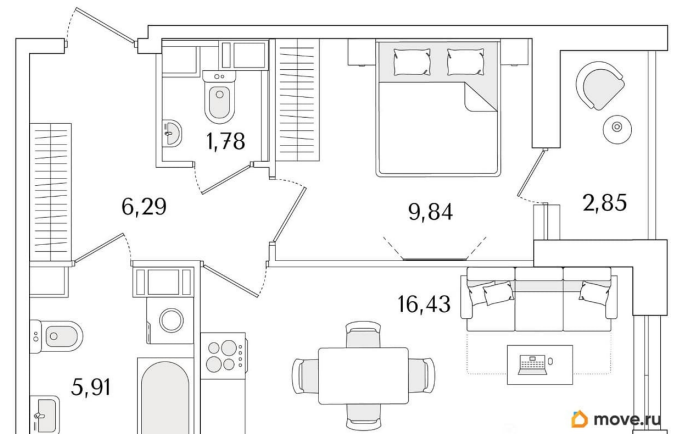

**Квартира**

Количество комнат

1

Высота потолков

3 м

Жилая площадь

9.8 м<sup>2</sup>

Площадь кухни

16.4 м<sup>2</sup>

Общая площадь

41.68 м<sup>2</sup>

Этаж

3/9

**Детали объекта**

Тип сделки

Продам

Раздел

[Квартиры](#)

Тип балкона

лоджия

Тип санузла

совмещенный

Ремонт

без отделки