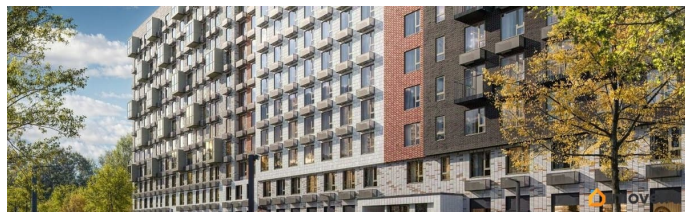

всё для комфортной жизни: магазины,
торговые центры, фитнес-клубы, кафе и
рестораны, а ещё детские сады, школы, вузы
и поликлиника. Артикул 1005506
(Застройщик ООО «СЗ «Лиговский Сити»)
[cn_sbp_1861839]

ПИК
Витебский парк

Площадь
41,60 м²

Готовая отделка   Окно в гардеробной   Вид во двор

[move.ru](#)