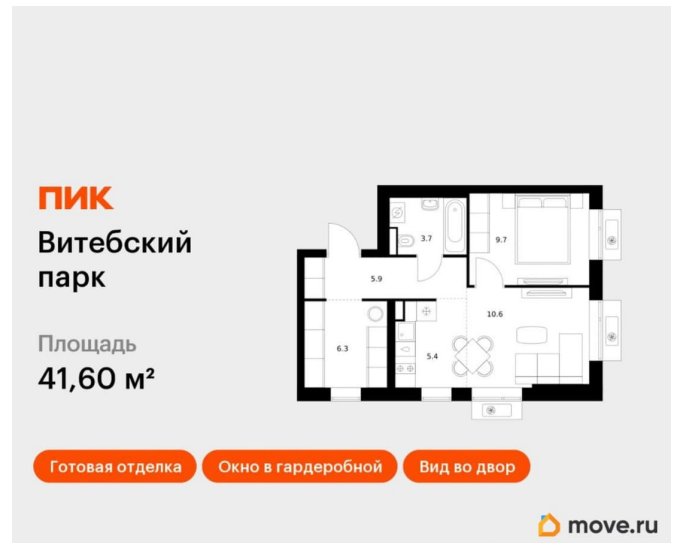

Раздел

[Квартиры](#)

Тип санузла

совмещенный

Вид из окна

на улицу

Ремонт

с отделкой

Продаётся 1-комн. квартира площадью 41,6 кв.м на 2 этаже 12 этажного дома (Корпус 6, Секция 4) проекта ПИК Витебский парк. Светлый просторный подъезд на уровне земли, функциональная планировка, большие окна, с отделкой. Жилой квартал «Витебский парк» находится во Фрунзенском районе Санкт-Петербурга, в 15 минутах пешком от метро «Обводный канал». А в 2027 году всего в паре минут от проекта планируют открыть станцию метро «Боровая». В квартал входят 3 детских сада, школа и 7 жилых домов с дворами-парками, куда не могут зайти посторонние люди и заехать автомобили. Школа на 1250 мест и детский сад на 350 мест откроются одновременно с заселением первой очереди, это значит, что жители проекта смогут отдать своих детей в новые образовательные учреждения на территории квартала. Во дворах приятно отдыхать, знакомиться с соседями и даже заниматься йогой, а для детей мы построим детские площадки. Рядом появятся современные спортивные площадки. На первых этажах домов откроются магазины, кафе и другие сервисы. Через весь жилой район протянется широкий пешеходный бульвар для прогулок и спорта. Рядом с «Витебским парком» есть