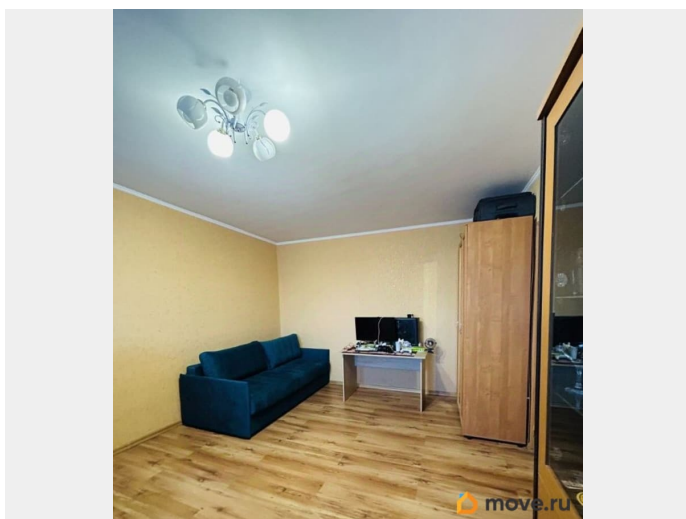

для заметок

возможна ипотека, лифт, парковка

Описание

344664 Спешите купить 1 комн. кв в кирпичном доме на Сизова 25. Большая комнате 21,4 кв. м. правильной формы. Кухня 10,7 кв. м. выходит на застекленную лоджию. В квартире есть вся необходимая мебель и бытовая техника. Высокие потолки, панорамные окна, качественный ремонт создают в квартире уют. Потрясающий вид из окон. Чистая парадная с тремя лифтами. Продуманная, огороженная придомовая территория, с детской и спортивной площадками. Машины запускают во двор только для разгрузки на короткое время. Район с развитой инфраструктурой: школы, детские сады, мед. учреждения, маркетплейсы, и магазины на любой вкус. Бассейн в школе олимпийского резерва, академия ледовых видов спорта Динамо, усадьба Орловых-Денисовых, парк Озеро Долгое, через пешеходный мост Крестовский остров с Газпром-Ареной. До станций метро Пионерская и Комендантский проспект можно идти пешком. Один собственник, прямая продажа, полная сумма в договоре.