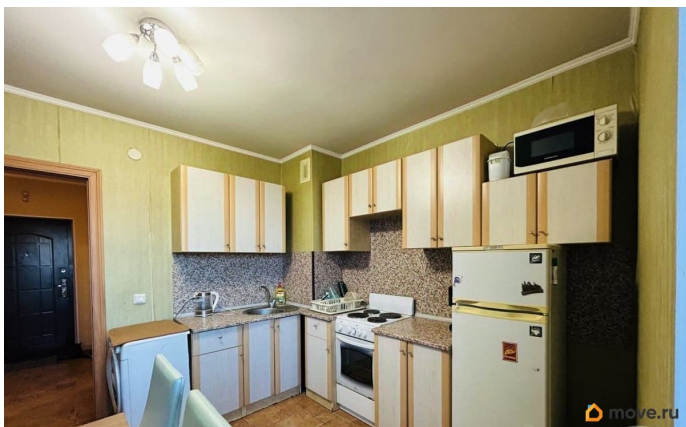

[проспект Сизова](#)

Квартира

Количество комнат

1

Жилая площадь

21.4 м²

Площадь кухни

10.7 м²

для заметок

возможна ипотека, лифт, парковка

Описание

344664 Спешите купить 1 комн. кв в кирпичном доме на Сизова 25. Большая комнате 21,4 кв. м. правильной формы. Кухня 10,7 кв. м. выходит на застекленную лоджию. В квартире есть вся необходимая мебель и бытовая техника. Высокие потолки, панорамные окна, качественный ремонт создают в квартире уют. Потрясающий вид из окон. Чистая парадная с тремя лифтами. Продуманная, огороженная придомовая территория, с детской и спортивной площадками. Машины запускают во двор только для разгрузки на короткое время. Район с развитой инфраструктурой: школы, детские сады, мед. учреждения, маркетплейсы, и магазины на любой вкус. Бассейн в школе олимпийского резерва, академия ледовых видов спорта Динамо, усадьба Орловых-Денисовых, парк Озеро Долгое, через пешеходный мост Крестовский остров с Газпром-Ареной. До станций метро Пионерская и Комендантский проспект можно идти пешком. Один собственник, прямая продажа, полная сумма в договоре.