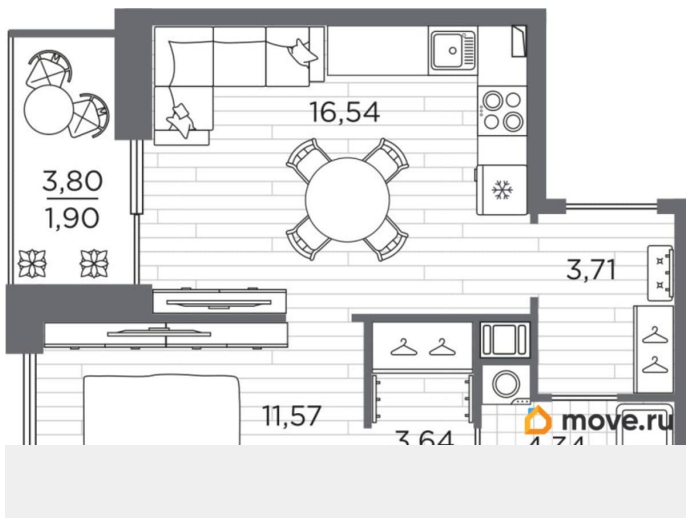

Количество комнат

1

Общая площадь

41.7 м²

Этаж

14/25

Детали объекта

Тип сделки

Продаётся 1-комнатная квартира в строящемся доме (Дом 6.2.2), срок сдачи: II-кв. 2028, общей площадью 41.7 кв.м., на 14 этаже.

для заметок

Move.ru - вся недвижимость России