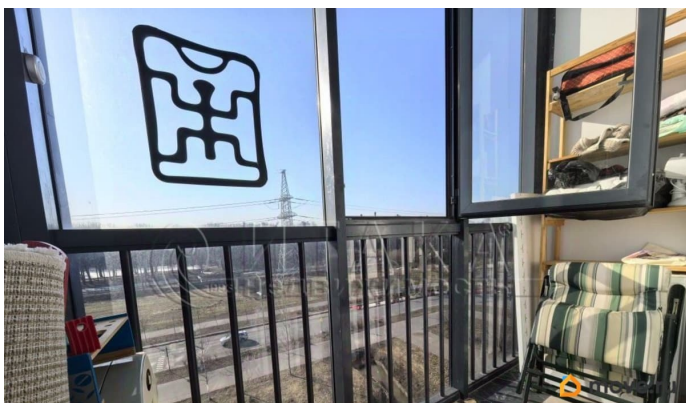

## Описание

1-92939 Однокомнатная квартира в особенной первой очереди - дом 59 в ЖК «Жемчужная Премьера»! Дом принимала городская комиссия с главой СПб, для тех кому важно качество стройки. О нашем доме: Комфорт+, закрытая территория с охраной. Ландшафтный дизайн - красиво летом и зимой! На территории следят за соблюдением тишины и порядка. На каждом этаже место для велосипедов. В доме есть подземный паркинг. Об ансамбле квартала: Жилой квартал Балтийская жемчужина располагается в необычном месте, которое с 3х сторон окружают парки, а с севера воды Финского залива. Есть песчаный пляж, яхт-клубы. Прогулочные зоны отдыха вдоль каналов, внутри непередаваемая атмосфера, сочетания курортного морского города и приватного закрытого дорогого спального квартала. Торгово-развлекательный комплекс Жемчужная Плаза». О квартире: Потолки 3,06 м, панорамные окна, гардеробная, застекленная лоджия. Юридически чистая история владения. Звоните, будем рады рассказать подробнее и показать квартиру! И така. Работаем с 1993 года.