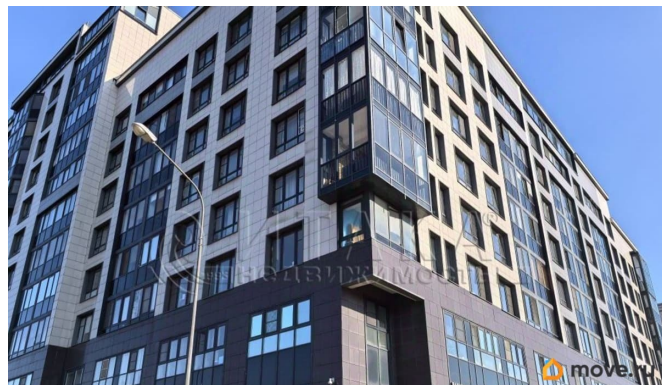

Создано: 10.03.2026 в 22:33

Обновлено: 13.04.2026 в 17:09

Ирина Корнева (Коломяжский), Итака
79817869357

**Санкт-Петербург, Петергофское шоссе,
59**

12 900 000 ₹

Санкт-Петербург, Петергофское шоссе, 59

Округ

[СПБ, Красносельский район](#)

Квартира

Количество комнат

1

Высота потолков

3 м

Жилая площадь

17.6 м²

Площадь кухни

10.5 м²

Общая площадь

41.7 м²

Этаж

5/8

Детали объекта

Тип сделки

Продам

Раздел

[Квартиры](#)

Тип балкона

лоджия

Тип санузла

для заметок