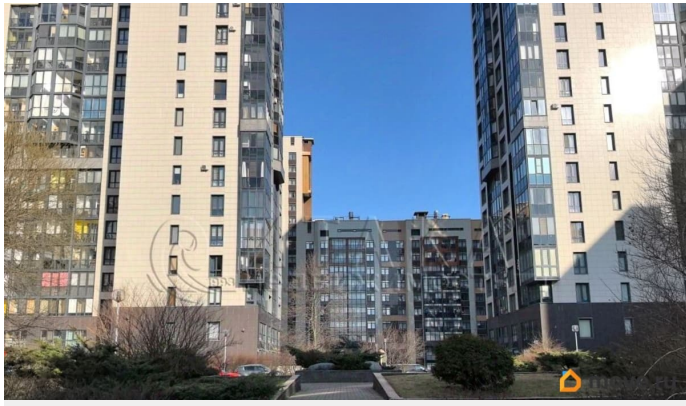

для заметок

совмещенный

---

Вид из окна

на улицу

---

Ремонт

косметический

## Описание

1-92939 Однокомнатная квартира в особенной первой очереди - дом 59 в ЖК «Жемчужная Премьера»! Дом принимала городская комиссия с главой СПб, для тех кому важно качество стройки. О нашем доме: Комфорт+, закрытая территория с охраной. Ландшафтный дизайн - красиво летом и зимой! На территории следят за соблюдением тишины и порядка. На каждом этаже место для велосипедов. В доме есть подземный паркинг. Об ансамбле квартала: Жилой квартал Балтийская жемчужина располагается в необычном месте, которое с 3х сторон окружают парки, а с севера воды Финского залива. Есть песчаный пляж, яхт-клубы. Прогулочные зоны отдыха вдоль каналов, внутри непередаваемая атмосфера, сочетания курортного морского города и приватного закрытого дорогого спального квартала. Торгово-развлекательный комплекс Жемчужная Плаза». О квартире: Потолки 3,06 м, панорамные окна, гардеробная, застекленная лоджия. Юридически чистая история владения. Звоните, будем рады рассказать подробнее и показать квартиру! И така. Работаем с 1993 года.