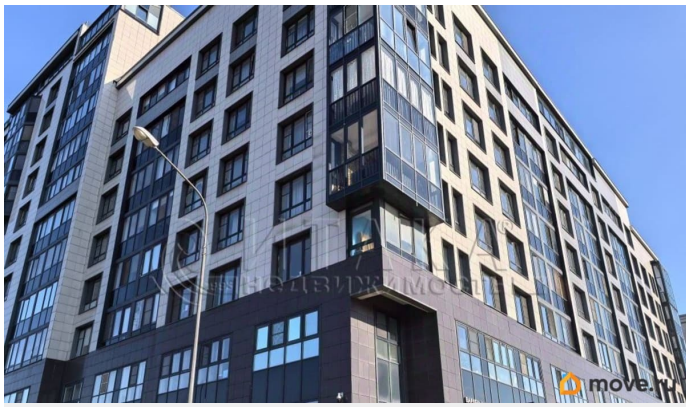

Создано: 10.03.2026 в 22:33

Обновлено: 13.04.2026 в 17:09

**Ирина Корнева (Коломяжский), Итака**  
**79817869357**

**Санкт-Петербург, Петергофское шоссе,  
59**

**12 900 000 ₹**

Санкт-Петербург, Петергофское шоссе, 59

## Описание

1-92939 Однокомнатная квартира в особенной первой очереди - дом 59 в ЖК «Жемчужная Премьера»! Дом принимала городская комиссия с главой СПб, для тех кому важно качество стройки. О нашем доме: Комфорт+, закрытая территория с охраной. Ландшафтный дизайн - красиво летом и зимой! На территории следят за соблюдением тишины и порядка. На каждом этаже место для велосипедов. В доме есть подземный паркинг. Об ансамбле квартала: Жилой квартал Балтийская жемчужина располагается в необычном месте, которое с 3х сторон окружают парки, а с севера воды Финского залива. Есть песчаный пляж, яхт-клубы. Прогулочные зоны отдыха вдоль каналов, внутри непередаваемая атмосфера, сочетания курортного морского города и приватного закрытого дорогого спального квартала. Торгово-развлекательный комплекс Жемчужная Плаза». О квартире: Потолки 3,06 м, панорамные окна, гардеробная, застекленная лоджия. Юридически чистая история владения. Звоните, будем рады рассказать подробнее и показать квартиру! И така. Работаем с 1993 года.