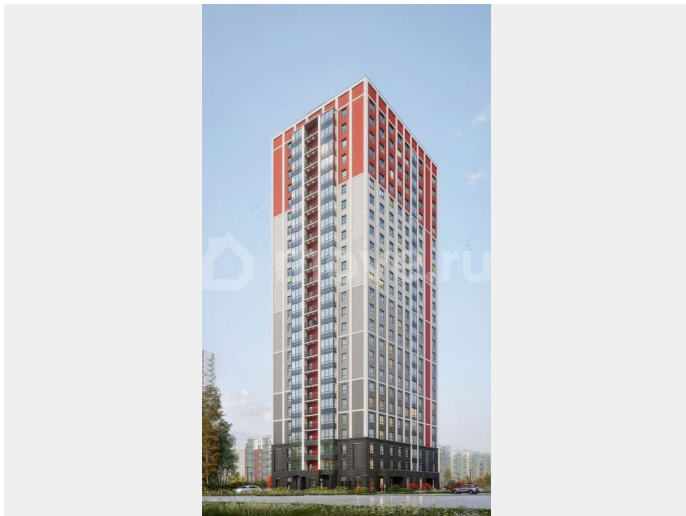

Создано: 03.04.2026 в 02:19

Обновлено: 04.04.2026 в 01:59

Новая Жизнь, Новая Жизнь

89251234567

Санкт-Петербург, Суздальское ш, стр.

2.2.1

10 886 816 ₹

Санкт-Петербург, Суздальское ш, стр. 2.2.1

да

Описание

Продается 1 комнатная квартира 62 в ЖК ОКЛА

Окла

КОМНАТ	ПЛОЩАДЬ	ЭТАЖ
1	41,68 м ²	6

Move.ru - вся недвижимость России