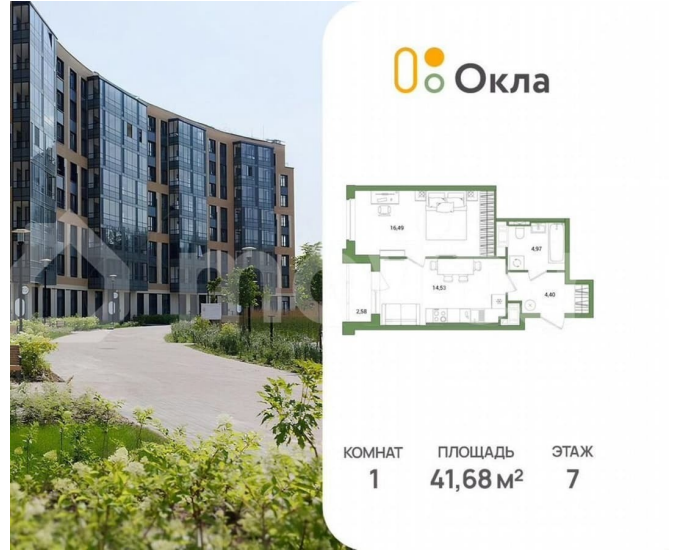

Создано: 03.04.2026 в 02:20

Обновлено: 03.04.2026 в 02:20

Санкт-Петербург, Суздальское ш, стр.

2.2.1

10 886 816 ₺

Санкт-Петербург, Суздальское ш, стр. 2.2.1

Квартира

Количество комнат

1

Общая площадь

41.7 м²

Этаж

7/25

Детали объекта

Тип сделки

Продам

Раздел

[Квартиры](#)

Ремонт

без отделки

Квартира в новостройке

да

Описание

Продается 1 комнатная квартира 75 в ЖК ОКЛА

<https://spb.move.ru/objects/9293125564>

Новая Жизнь, Новая Жизнь

89251234567

для заметок